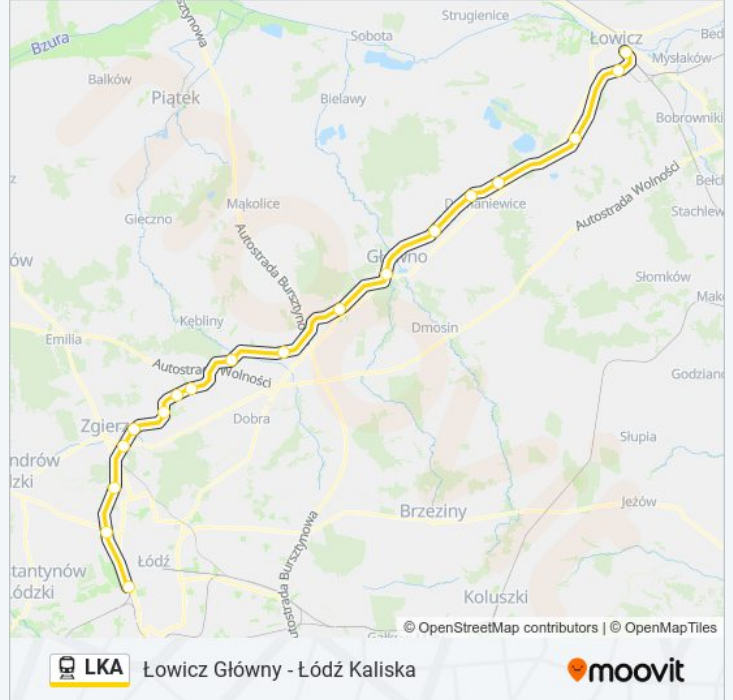

 Łowicz Główny - Łódź Kaliska

Skorzystaj Z Aplikacji

Kolej LKA, linia (Łowicz Główny - Łódź Kaliska), posiada jedną trasę. W dni robocze kursuje:

(1) Łódź Kaliska: 15:33

Skorzystaj z aplikacji Moovit, aby znaleźć najbliższy przystanek oraz czas przyjazdu najbliższego środka transportu dla: kolej LKA.

Kierunek: Łódź Kaliska

18 przystanków

[WYŚWIETL ROZKŁAD JAZDY LINII](#)

Łowicz Główny
Łowicz Przedmieście
Grudze
Domaniewice
Domaniewice Centrum
Kamień Łowicki
Głowno
Bratoszewice
Stryków
Swędów
Glinnik
Glinnik Wieś
Smardzew
Zgierz Rudunki
Zgierz
Łódź Radogoszcz Zachód
Łódź Żabieniec
Łódź Kaliska

Rozkład jazdy dla: kolej LKA

Rozkład jazdy dla Łódź Kaliska

poniedziałek	15:33
wtorek	15:33
środa	15:33
czwartek	15:33
piątek	15:33
sobota	15:33
niedziela	15:33

Informacja o: kolej LKA**Kierunek:** Łódź Kaliska**Przystanki:** 18**Długość trwania przejazdu:** 101 min**Podsumowanie linii:**