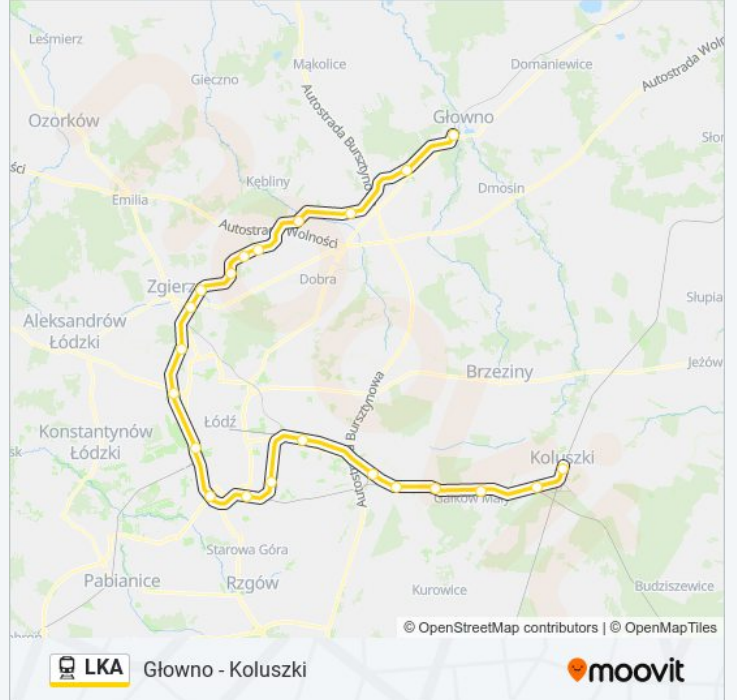

Rozkłady jazdy i mapy tras dla kolej LKA są dostępne w wersji offline w formacie PDF na stronie moovitapp.com. Skorzystaj z Moovit App, aby sprawdzić czasy przyjazdu autobusów na żywo, rozkłady jazdy pociągu czy metra oraz wskazówki krok po kroku jak dojechać w Warszaw komunikacją zbiorową.

© 2024 Moovit - Wszelkie prawa zastrzeżone