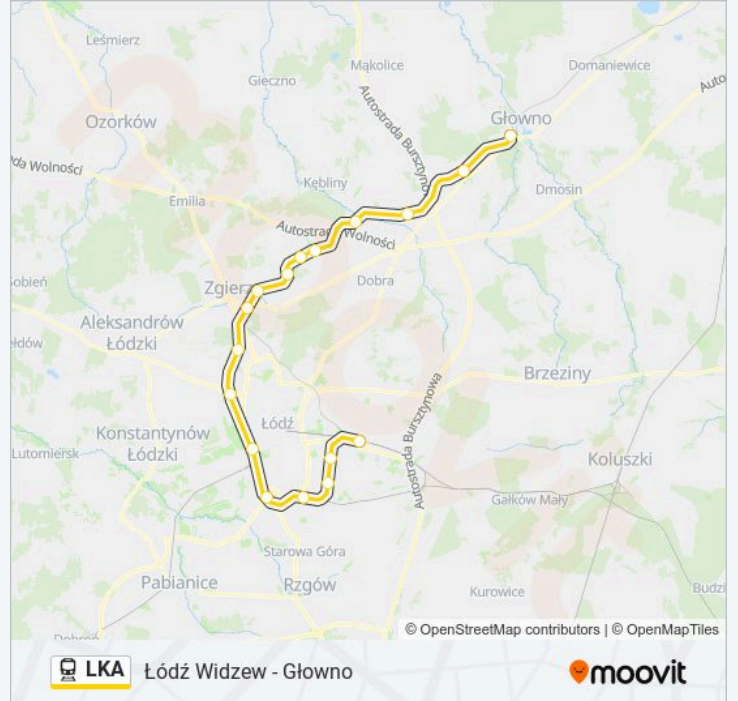

Łódź Widzew - Głowno

Skorzystaj Z Aplikacji

Kolej LKA, linia (Łódź Widzew - Głowno), posiada jedną trasę. W dni robocze kursuje:

(1) Głowno: 12:19 - 20:51

Skorzystaj z aplikacji Moovit, aby znaleźć najbliższy przystanek oraz czas przyjazdu najbliższego środka transportu dla: kolej LKA.

Kierunek: Głowno

17 przystanków

[WYŚWIETL ROZKŁAD JAZDY LINII](#)

Łódź Widzew
Łódź Zarzew
Łódź Dąbrowa
Łódź Chojny
Łódź Pabianicka
Łódź Kaliska
Łódź Żabieniec
Łódź Radogoszcz Zachód
Zgierz
Zgierz Rudunki
Smardzew
Glinnik Wieś
Glinnik
Swędów
Stryków
Bratoszewice
Głowno

Informacja o: kolej LKA**Kierunek:** Głowno**Przystanki:** 17**Długość trwania przejazdu:** 64 min**Podsumowanie linii:**

Rozkłady jazdy i mapy tras dla kolej LKA są dostępne w wersji offline w formacie PDF na stronie moovitapp.com. Skorzystaj z Moovit App, aby sprawdzić czasy przyjazdu autobusów na żywo, rozkłady jazdy pociągu czy metra oraz wskazówki krok po kroku jak dojechać w Warszawie komunikacją zbiorową.