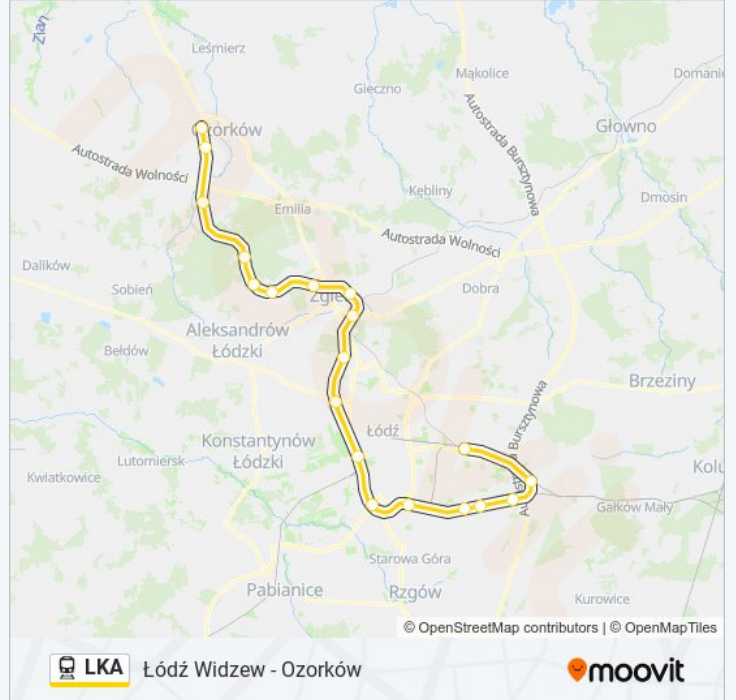

Rozkłady jazdy i mapy tras dla kolej LKA są dostępne w wersji offline w formacie PDF na stronie moovitapp.com. Skorzystaj z Moovit App, aby sprawdzić czasy przyjazdu autobusów na żywo, rozkłady jazdy pociągu czy metra oraz wskazówki krok po kroku jak dojechać w Warszaw komunikacją zbiorową.

© 2024 Moovit - Wszelkie prawa zastrzeżone