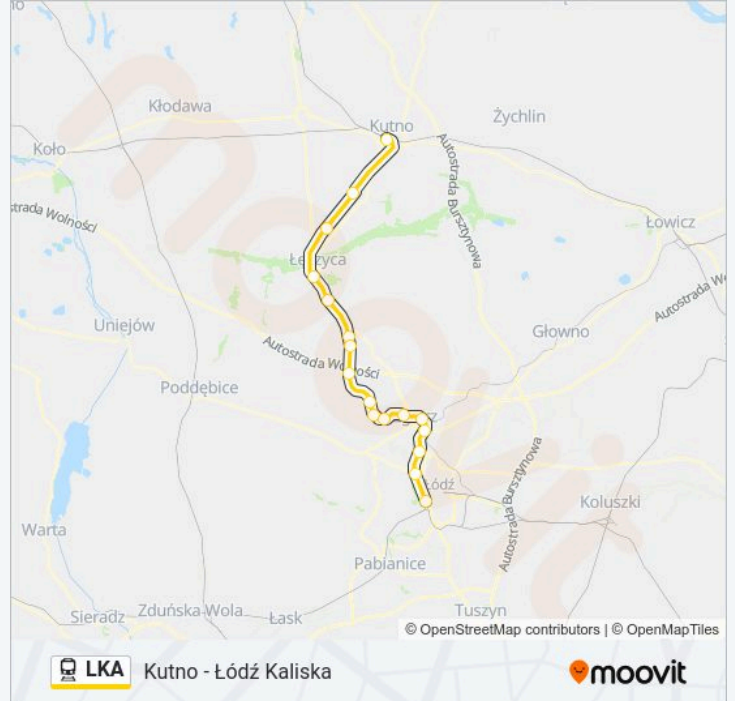

Rozkłady jazdy i mapy tras dla kolej LKA są dostępne w wersji offline w formacie PDF na stronie moovitapp.com. Skorzystaj z Moovit App, aby sprawdzić czasy przyjazdu autobusów na żywo, rozkłady jazdy pociągu czy metra oraz wskazówki krok po kroku jak dojechać w Warszawę komunikacją zbiorową.

© 2024 Moovit - Wszelkie prawa zastrzeżone