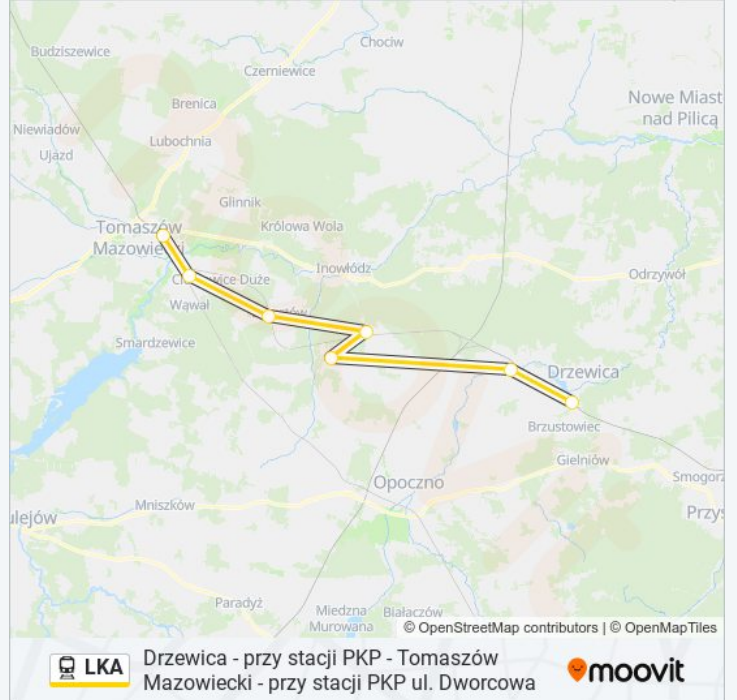

Rozkłady jazdy i mapy tras dla kolej LKA są dostępne w wersji offline w formacie PDF na stronie moovitapp.com. Skorzystaj z Moovit App, aby sprawdzić czasy przyjazdu autobusów na żywo, rozkłady jazdy pociągu czy metra oraz wskazówki krok po kroku jak dojechać w Warszawie komunikacją zbiorową.

© 2024 Moovit - Wszelkie prawa zastrzeżone