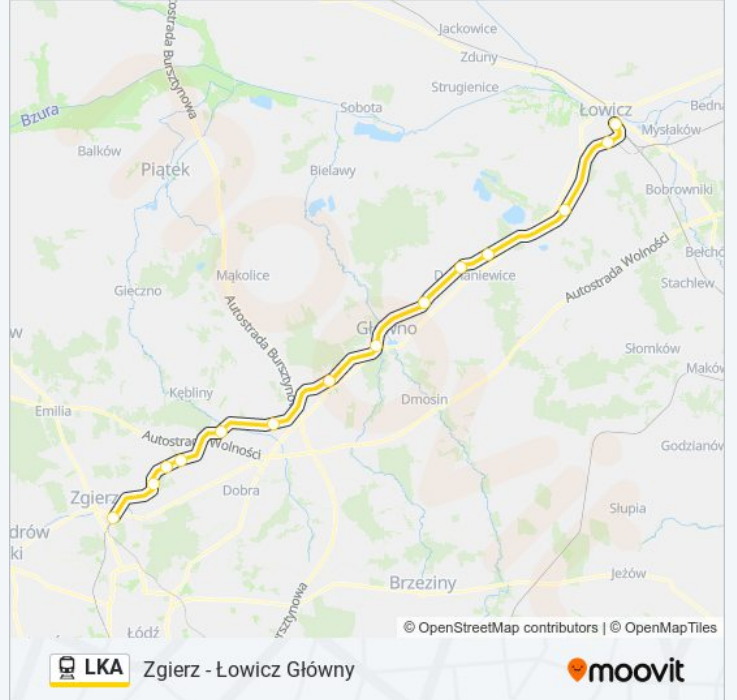

Zgierz - Łowicz Główny

Skorzystaj Z Aplikacji

Kolej LKA, linia (Zgierz - Łowicz Główny), posiada jedną trasę. W dni robocze kursuje:

(1) Łowicz Główny: 19:12

Skorzystaj z aplikacji Moovit, aby znaleźć najbliższy przystanek oraz czas przyjazdu najbliższego środka transportu dla: kolej LKA.

Kierunek: Łowicz Główny

14 przystanków

[WYŚWIETL ROZKŁAD JAZDY LINII](#)

Zgierz
Smardzew
Glinnik Wieś
Glinnik
Swędów
Stryków
Bratoszewice
Głowno
Kamień Łowicki
Domaniewice Centrum
Domaniewice
Grudze
Łowicz Przedmieście
Łowicz Główny

Rozkład jazdy dla: kolej LKA

Rozkład jazdy dla Łowicz Główny

poniedziałek	19:12
wtorek	19:12
środa	19:12
czwartek	19:12
piątek	19:12
sobota	19:12
niedziela	19:12

Informacja o: kolej LKA**Kierunek:** Łowicz Główny**Przystanki:** 14**Długość trwania przejazdu:** 102 min**Podsumowanie linii:**