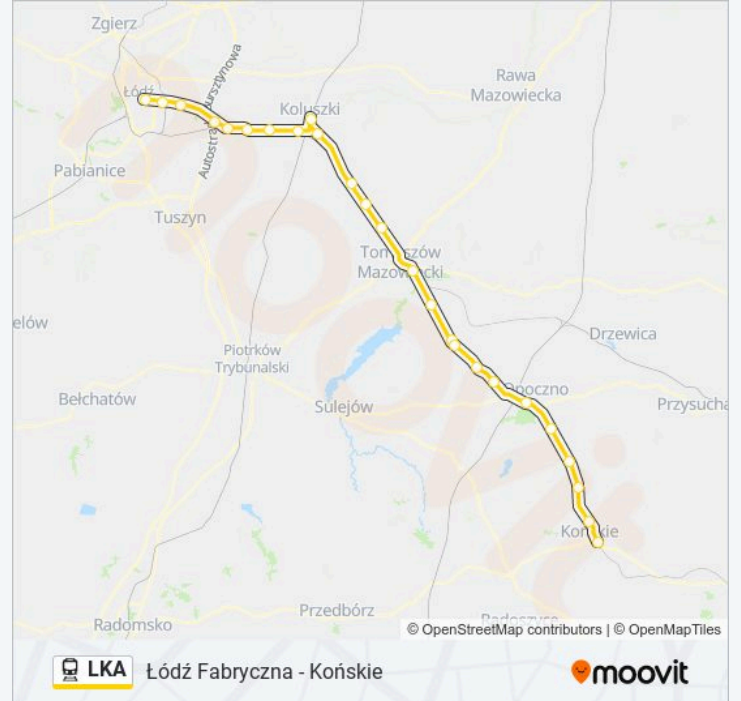

Petrykozy

Ruda Białaczowska

Kornica

Końskie

Rozkłady jazdy i mapy tras dla kolej LKA są dostępne w wersji offline w formacie PDF na stronie moovitapp.com. Skorzystaj z Moovit App, aby sprawdzić czasy przyjazdu autobusów na żywo, rozkłady jazdy pociągu czy metra oraz wskazówki krok po kroku jak dojechać w Warszaw komunikacją zbiorową.

© 2024 Moovit - Wszelkie prawa zastrzeżone