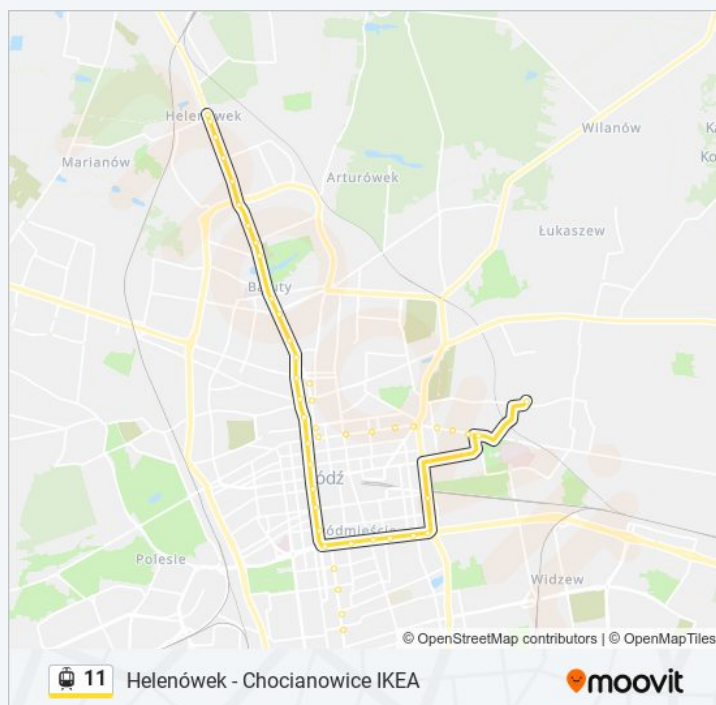

Piotrkowska - Żwirki

Piotrkowska Centrum

Kościuszki - Zamenhofs

Kościuszki - Struga

Kościuszki - 6 Sierpnia

Zachodnia - Więckowskiego

Zachodnia - Legionów

Zachodnia - Manufaktura

Zachodnia - Lutomiarska

Zachodnia - Limanowskiego

Zgierska - Dolna

Zgierska - Adwokacka

Zgierska - Julianowska

Zgierska - Biegańskiego

Zgierska - Cm. Radogoszcz

Zgierska - Pl. Pamięci Narodowej

Zgierska - Przedwiośnie

Zgierska - Sikorskiego

wtorek 03:48 - 22:29

środa 03:48 - 22:29

czwartek 03:48 - 22:29

piątek 03:48 - 22:29

sobota 03:50 - 22:29

niedziela 04:48 - 22:27

Informacja o: tramwaj 11

Kierunek: Helenówek-Pętla

Przystanki: 38

Długość trwania przejazdu: 60 min

Podsumowanie linii:

Zgierska - Pasieczna

Zgierska - Świtezianki

Zgierska - Brzoskwiniowa