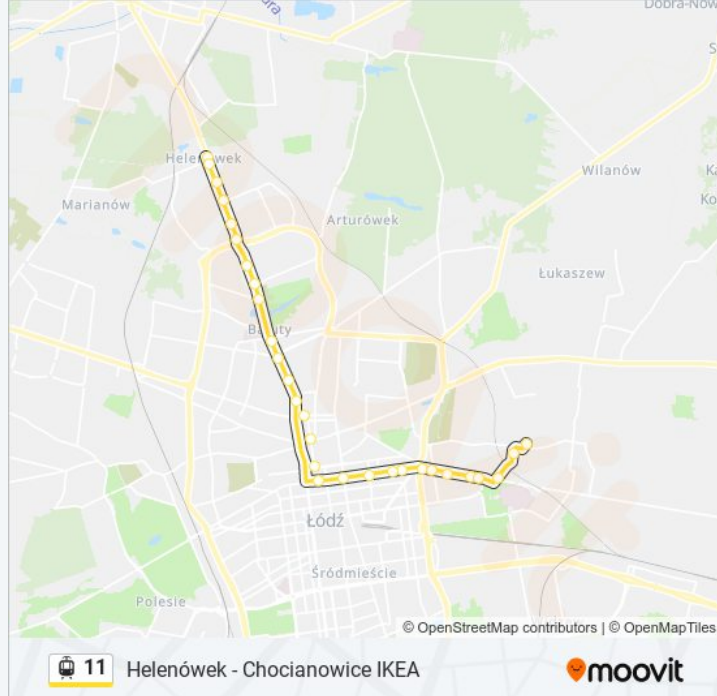

Zachodnia - Manufaktura

Zachodnia - Legionów

Zachodnia - Próchnika

Kościuszki - 6 Sierpnia

Kościuszki - Struga

Kościuszki - Zamenhofa

Piotrkowska Centrum

Piłsudskiego - Sienkiewicza

Piłsudskiego - Kilińskiego

Piłsudskiego - Targowa

Piłsudskiego - Przędzalniana

Kopcińskiego - Piłsudskiego

Kopcińskiego - Tuwima

Kopcińskiego - Narutowicza

Narutowicza - Matejki (Kampus Uł)

Radiostacja

Pomorska - Konstytucyjna

Pomorska - Ckd Szpital

Telefoniczna Zajeżdźnia

Et-1

Kierunek: Et-1

35 przystanków

[WYŚWIETL ROZKŁAD JAZDY LINII](#)

Chocianowice Ikea