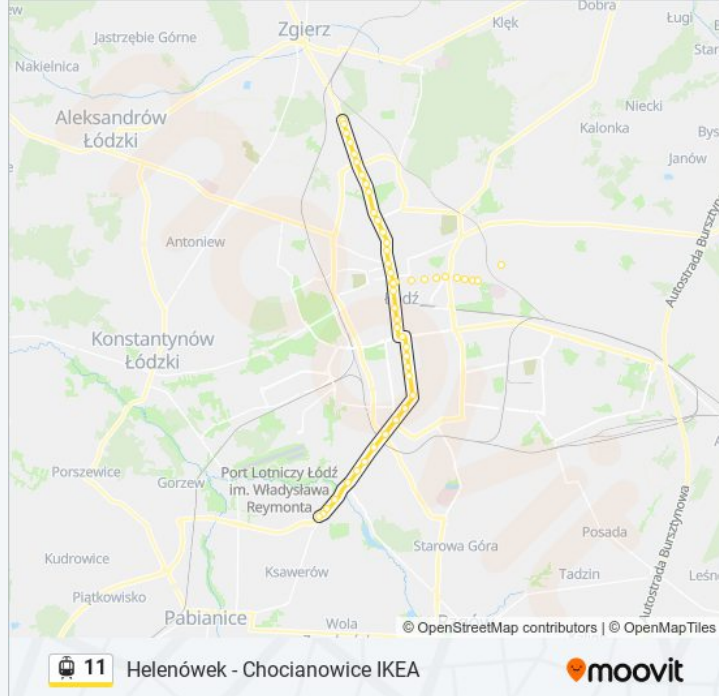

Informacja o: tramwaj 11**Kierunek:** Chocianowice Ikea**Przystanki:** 38**Długość trwania przejazdu:** 57 min**Podsumowanie linii:**

Piotrkowska Centrum

Piotrkowska - Żwirki

Piotrkowska - Brzeźna

Piotrkowska - Pl. Katedralny

Piotrkowska - Czerwona

Piotrkowska - Pl. Niepodległości

Pabianicka - Wólczańska

Pabianicka - R. Lotników Lwowskich

Pabianicka - Jana Pawła II

Pabianicka - Prądyńskiego

Pabianicka - 3 Maja

Pabianicka - Dubois

Pabianicka - Rudzka

Pabianicka - Chocianowicka

Pabianicka - Długa

Pabianicka - Mierzejowa

Chocianowice Ikea

Kierunek: Et-1

35 przystanków

[WYŚWIETL ROZKŁAD JAZDY LINII](#)