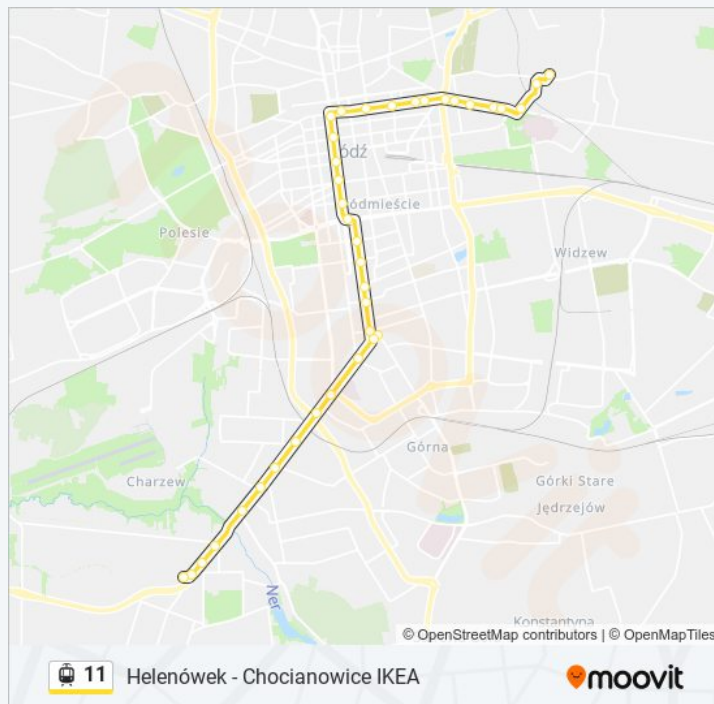

Pl. Wolności

Pomorska - Kilińskiego

Pomorska - Sterlinga

Pomorska - Kamińskiego

Pomorska - Wierzbowa

Pomorska - Rondo Solidarności

Pomorska - Matejki

Pomorska - Tamka

Pomorska - Lumumby (Kampus Uł)

Pomorska - Konstytucyjna

Pomorska - Ckd Szpital

Telefoniczna Zajezdnia

Et-1

Informacja o: tramwaj 11

Kierunek: Et-1

Przystanki: 35

Długość trwania przejazdu: 51 min

Podsumowanie linii:

Kierunek: Helenówek-Pętla

38 przystanków

[WYŚWIETL ROZKŁAD JAZDY LINII](#)

Rozkład jazdy dla: tramwaj 11

Rozkład jazdy dla Helenówek-Pętla

poniedziałek