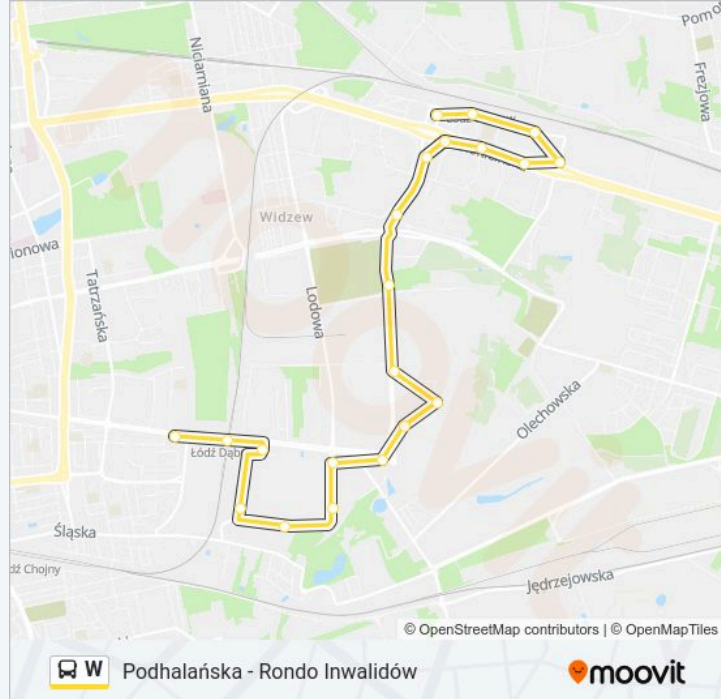

Informacja o: autobus W**Kierunek:** Podhalańska**Przystanki:** 19**Długość trwania przejazdu:** 25 min**Podsumowanie linii:**

Kierunek: Rondo Inwalidów

21 przystanków

[WYŚWIETL ROZKŁAD JAZDY LINII](#)

Dąbrowskiego - Podhalańska
 Dąbrowskiego - Dw. Łódź Dąbrowa NŻ
 Ossendowskiego - Dąbrowskiego NŻ
 Ossendowskiego - Lodowa NŻ
 Lodowa - Ordonówny NŻ
 Lodowa - Lodowa 97 NŻ
 Lodowa - Dąbrowskiego NŻ
 Dąbrowskiego - Tomaszowska NŻ
 Techniczna - Puskina NŻ
 Techniczna 6 NŻ
 Puskina - Dostawcza NŻ
 Puskina - Andrzejewskiej NŻ
 Puskina - Rondo Sybiraków
 Puskina - Rondo Inwalidów
 Rokicińska - Rondo Inwalidów
 Rokicińska - Gogola
 Rokicińska - Lermontowa
 Augustów - Rokicińska NŻ

Informacja o: autobus W

Kierunek: Rondo Inwalidów

Przystanki: 21

Długość trwania przejazdu: 25 min

Podsumowanie linii:

Służbowa - Jurchyńskiego NŻ

Służbowa - Dw. Łódź Widzew

Rondo Inwalidów