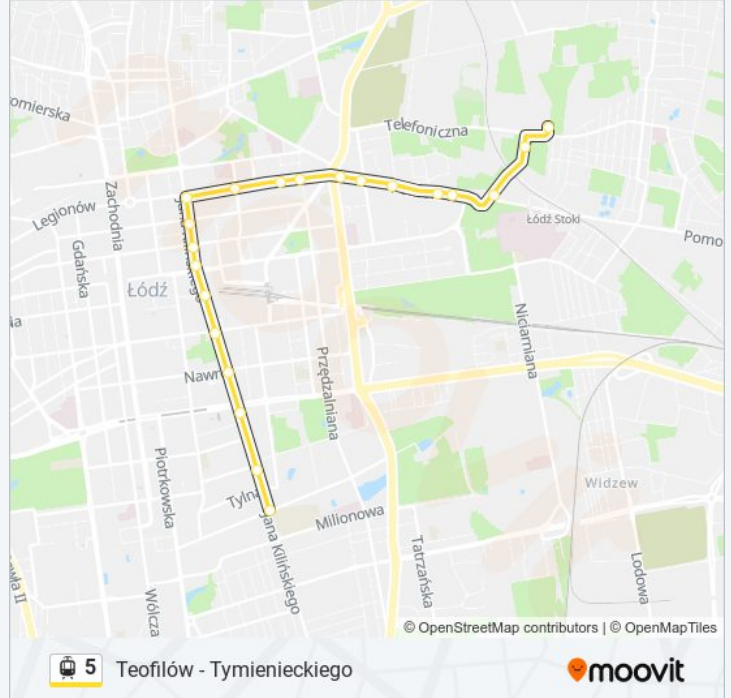

Pomorska - Sterlinga

Pomorska - Kamińskiego

Pomorska - Wierzbowa

Pomorska - Rondo Solidarności

Pomorska - Matejki

Pomorska - Tamka

Pomorska - Lumumby (Kampus Uł)

Pomorska - Konstytucyjna

Informacja o: tramwaj 5

Kierunek: Et-1

Przystanki: 21

Długość trwania przejazdu: 29 min

Podsumowanie linii:

Pomorska - Ckd Szpital

Telefoniczna Zajezdnia

Et-1

Kierunek: Teofilów

27 przystanków

[WYŚWIETL ROZKŁAD JAZDY LINII](#)

Tymienieckiego

Kilińskiego - Fabryczna

Kilińskiego - Piłsudskiego

Kilińskiego - Nawrot

Kilińskiego - Tuwima

Informacja o: tramwaj 5

Kierunek: Teofilów

Przystanki: 27

Długość trwania przejazdu: 44 min

Podsumowanie linii:

Limanowskiego - Mokra

Limanowskiego - Pułaskiego

Limanowskiego - Woronicza