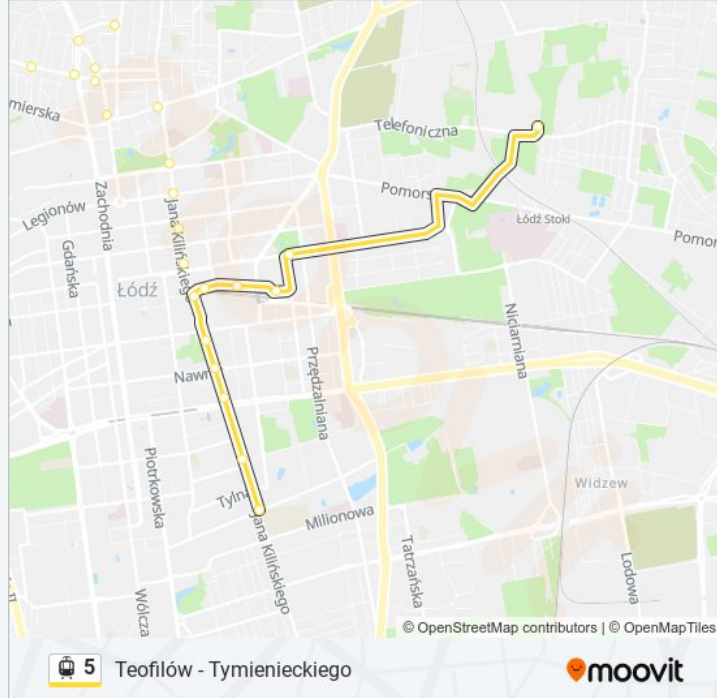

[WYŚWIETL ROZKŁAD JAZDY LINII](#)

Teofilów

Aleksandrowska - Szparagowa

Aleksandrowska - Kaczeńcowa

Aleksandrowska - Traktorowa

Aleksandrowska - Bielicowa

Limanowskiego - Woronicza

Limanowskiego - Pułaskiego

Franciszkańska - Północna

Kilińskiego - Pomorska

Kilińskiego - Rewolucji 195r.

Rozkład jazdy dla: tramwaj 5

Rozkład jazdy dla Tymienieckiego

poniedziałek	04:22 - 22:10
wtorek	04:22 - 22:10
środa	04:22 - 22:10
czwartek	04:22 - 22:10
piątek	04:22 - 22:10
sobota	04:12 - 22:14
niedziela	05:18 - 22:11

Informacja o: tramwaj 5

Kierunek: Tymienieckiego

Przystanki: 26

Długość trwania przejazdu: 44 min

Podsumowanie linii:

Kilińskiego - Narutowicza

Kilińskiego - Przystanek Mbank

Kilińskiego - Tuwima

Kilińskiego - Nawrot

Kilińskiego - Piłsudskiego

Kilińskiego - Fabryczna

Tymienieckiego

Tymienieckiego

Rozkłady jazdy i mapy tras dla tramwaj 5 są dostępne w wersji offline w formacie PDF na stronie moovitapp.com. Skorzystaj z Moovit App, aby sprawdzić czasy przyjazdu autobusów na żywo, rozkłady jazdy pociągu czy metra oraz wskazówki krok po kroku jak dojechać w Warszawie komunikacją zbiorową.