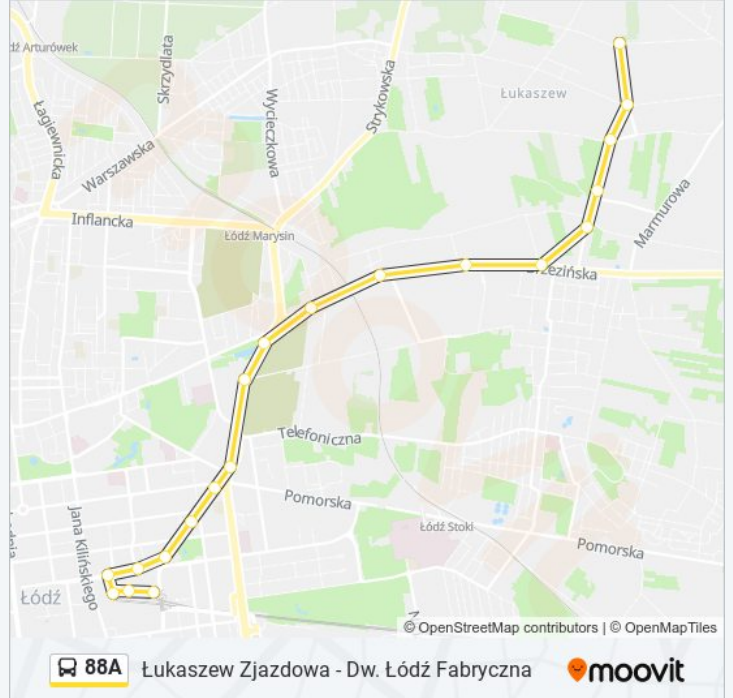

Autobus 88A, linia (Łukaszew Zjazdowa - Dw. Łódź Fabryczna), posiada 3 tras. W dni robocze kursuje:
(1) Dw. Łódź Fabryczna: 04:45 - 22:40(2) Zajezdnia Limanowskiego: 23:20(3) Łukaszew Zjazdowa: 04:20 - 22:45
Skorzystaj z aplikacji Moovit, aby znaleźć najbliższy przystanek oraz czas przyjazdu najbliższego środka transportu dla: autobus 88A.

Kierunek: Dw. Łódź Fabryczna

20 przystanków

[WYŚWIETL ROZKŁAD JAZDY LINII](#)

Łukaszew Zjazdowa
Zjazdowa - Moskuliki NŻ
Opolska - Zjazdowa NŻ
Zjazdowa - Budy
Zjazdowa - Beskidzka NŻ
Brzezińska - Janosika
Brzezińska - Kerna NŻ
Brzezińska - Śnieżna NŻ
Wojska Polskiego - Łomnicka NŻ
Palki - Wojska Polskiego
Palki - Smutna
Palki - Źródłowa
Uniwersytecka - Rondo Solidarności
Uniwersytecka - Rewolucji 195r.
Uniwersytecka - Narutowicza
Narutowicza - Pl. Dąbrowskiego
Narutowicza - P.O.W. NŻ
Rodziny Poznańskich - Dw. Łódź Fabryczna
Dw. Łódź Fabryczna
Dw. Łódź Fabryczna

Informacja o: autobus 88A**Kierunek:** Dw. Łódź Fabryczna**Przystanki:** 20**Długość trwania przejazdu:** 25 min**Podsumowanie linii:**

Kierunek: Zajezdnia Limanowskiego

23 przystanków

[WYŚWIETL ROZKŁAD JAZDY LINII](#)

Kierunek: Łukaszew Zjazdowa

17 przystanków

[WYŚWIETL ROZKŁAD JAZDY LINII](#)

Dw. Łódź Fabryczna

Uniwersytecka - Narutowicza

Uniwersytecka - Rewolucji 195r.

Uniwersytecka - Rondo Solidarności

Palki - Źródłowa