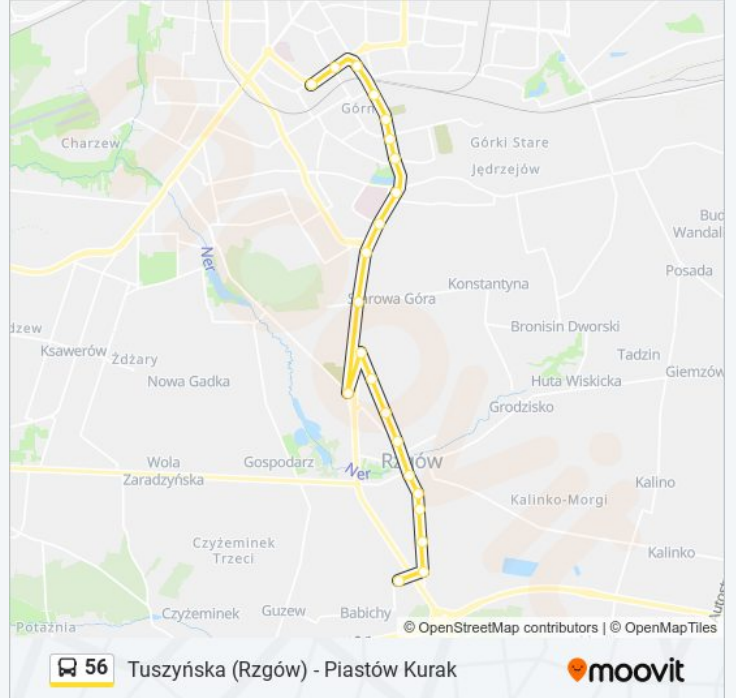

Kierunek: Piastów Kurak

22 przystanków

[WYŚWIETL ROZKŁAD JAZDY LINII](#)

Ct Ptak Mandoria

Tuszyńska - CH Ptak NŻ

Tuszyńska (Rzgów)

Tuszyńska - Kamienna NŻ (Rzgów)

Tuszyńska - Wąwozowa NŻ (Rzgów)

Pl. 5-Lecia(Rzgów)

Rudzka - Łódzka NŻ (Rzgów)

Rudzka - Mała NŻ (Rzgów)

Rudzka - Katowicka NŻ (Rzgów)

Rzgów - Zachodnia-Łódzka NŻ

Starowa Góra - Centralna NŻ

Starowa Góra - Zagłoby #

Rzgowska - Bartoszewskiego NŻ

Rzgowska - Iczmp Szpital NŻ

Rzgowska - Paradna

Rzgowska - Św. Wojciecha

Rzgowska - Kurczaki

Rzgowska - Cm. Rzgowska

Rozkład jazdy dla: autobus 56

Rozkład jazdy dla Piastów Kurak

poniedziałek	04:38 - 23:17
wtorek	04:38 - 23:17
środa	04:38 - 23:17
czwartek	04:38 - 23:17
piątek	04:38 - 23:17
sobota	06:09 - 23:18
niedziela	06:09 - 23:18

Informacja o: autobus 56

Kierunek: Piastów Kurak

Przystanki: 22

Długość trwania przejazdu: 29 min

Podsumowanie linii: