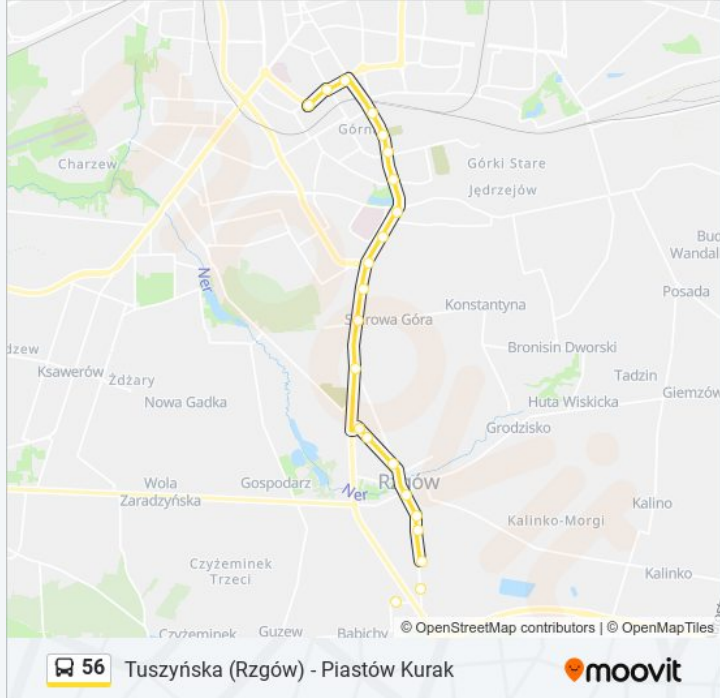

### Informacja o: autobus 56

**Kierunek:** Piastów Kurak

**Przystanki:** 22

**Długość trwania przejazdu:** 29 min

**Podsumowanie linii:**

Rzgowska - Dachowa

Paderewskiego - Rzgowska

Paderewskiego - Tuszyńska

### Kierunek: Tuszyńska (Rzgów)

20 przystanków

[WYŚWIETL ROZKŁAD JAZDY LINII](#)

Piastów Kurak

Paderewskiego - Tuszyńska

Rzgowska - Bankowa

Rzgowska - Dachowa

Rzgowska - Cm. Rzgowska