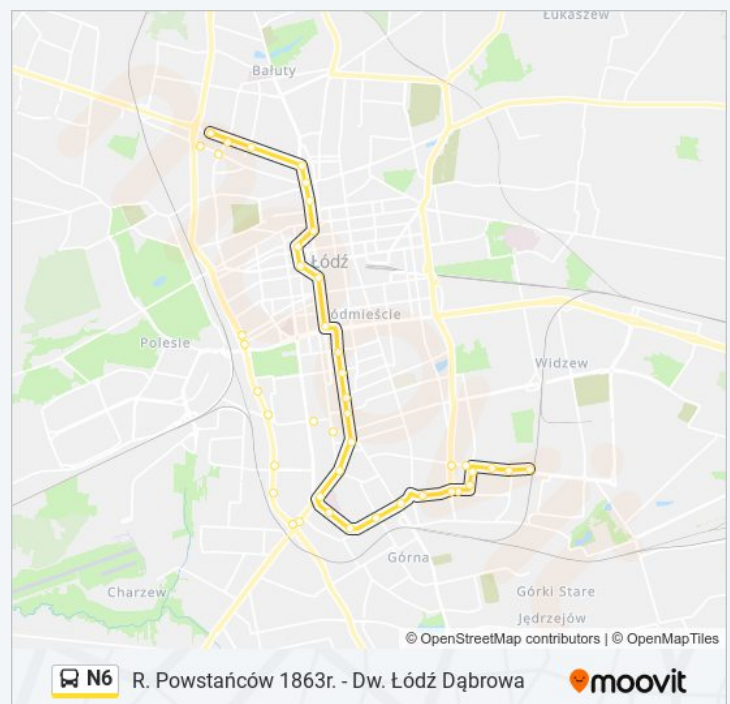

Podsumowanie linii:

Kierunek: Zajezdnia Limanowskiego

29 przystanków

[WYŚWIETL ROZKŁAD JAZDY LINII](#)

Dw. Łódź Dąbrowa
Dąbrowskiego - Podhalańska
Dąbrowskiego - Kossaka
Tatrzańska - Rydla
Tatrzańska - Broniewskiego
Broniewskiego - Śmigłego-Rydza
Broniewskiego - Kraszewskiego
Broniewskiego - Kilińskiego
Paderewskiego - Tuszyńska
Paderewskiego - Karpacka
Paderewskiego - Zaolziańska
Pabianicka - R. Lotników Lwowskich
Pabianicka - Wólczańska
Piotrkowska - Pl. Niepodległości
Piotrkowska - Czerwona
Piotrkowska - Pl. Katedralny
Piotrkowska - Brzeźna
Piotrkowska - Żwirki
Kościuszki - Mickiewicza
Kościuszki - 6 Sierpnia
Gdańska - Zielona
Gdańska - 1 Maja
Zachodnia - Legionów
Zachodnia - Manufaktura
Zachodnia - Lutomiarska
Zachodnia - Limanowskiego
Limanowskiego - Sierakowskiego
Limanowskiego - Mokra
Limanowskiego - Zajezdnia Limanowskiego

Rozkład jazdy dla: autobus N6

Rozkład jazdy dla Zajezdnia Limanowskiego

poniedziałek	04:24 - 05:02
wtorek	04:24 - 05:02
środa	04:24 - 05:02
czwartek	04:24 - 05:02
piątek	04:24 - 05:02
sobota	04:24 - 05:03
niedziela	05:24 - 06:15

Informacja o: autobus N6

Kierunek: Zajezdnia Limanowskiego

Przystanki: 29

Długość trwania przejazdu: 37 min

Podsumowanie linii:

Rozkłady jazdy i mapy tras dla autobus N6 są dostępne w wersji offline w formacie PDF na stronie moovitapp.com. Skorzystaj z Moovit App, aby sprawdzić czasy przyjazdu autobusów na żywo, rozkłady jazdy pociągu czy metra oraz wskazówki krok po kroku jak dojechać w Warszaw komunikacją zbiorową.