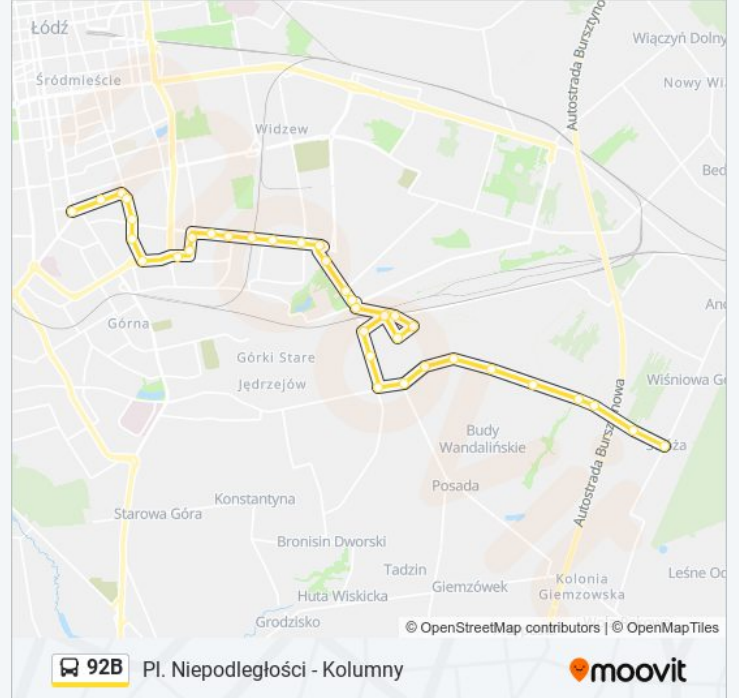

Autobus 92B, linia (Pl. Niepodległości - Kolumny), posiada 2 tras. W dni robocze kursuje:

(1) Kolumny: 04:55 - 21:07(2) Pl. Niepodległości: 06:10 - 22:07

Skorzystaj z aplikacji Moovit, aby znaleźć najbliższy przystanek oraz czas przyjazdu najbliższego środka transportu dla: autobus 92B.

### Kierunek: Pi. Niepodległości

37 przystanków

[WYŚWIETL ROZKŁAD JAZDY LINII](#)

Kolumny

Kolumny - Czajewskiego NŻ

Kolumny - Autostrada A1 NŻ

Kolumny - Platanowa NŻ

Kolumny - Mozaikowa NŻ

Dąbrowskiego - Lodowa

Dąbrowskiego - Ossendowskiego NŻ

Dąbrowskiego - Dw. Łódź Dąbrowa NŻ

Dąbrowskiego - Podhalańska

Dąbrowskiego - Kossaka

Tatrzańska - Rydla

Tatrzańska - Broniewskiego

Broniewskiego - Śmigłego-Rydza

Broniewskiego - Kraszewskiego

Kilińskiego - Słowackiego

Kilińskiego - Dąbrowskiego

Kilińskiego - Poznańska NŻ

Zarzevska - Kilińskiego

Zarzevska - Praska NŻ

Pl. Niepodległości

Rozkłady jazdy i mapy tras dla autobusu 92B są dostępne w wersji offline w formacie PDF na stronie [moovitapp.com](https://moovitapp.com). Skorzystaj z Moovit App, aby sprawdzić czasy przyjazdu autobusów na żywo, rozkłady jazdy pociągu czy metra oraz wskazówki krok po kroku jak dojechać w Warszawie komunikacją zbiorową.