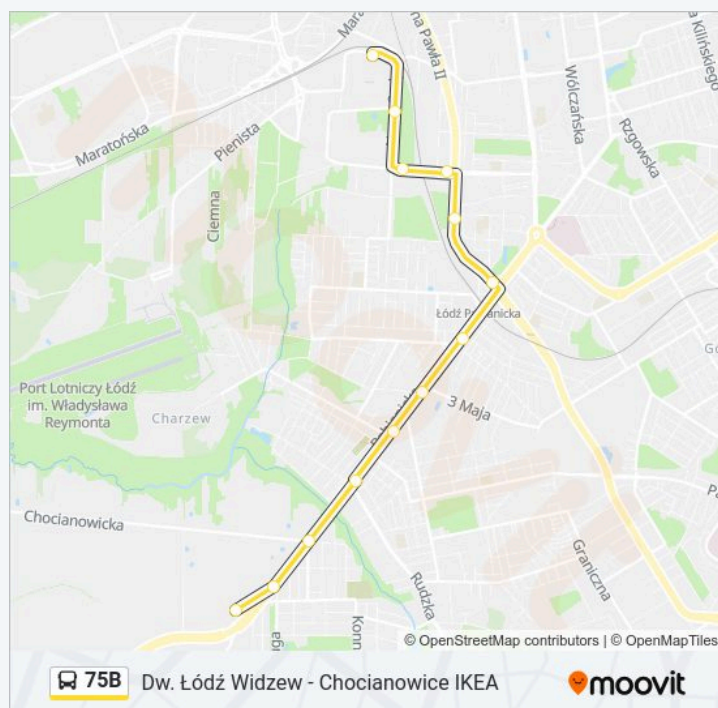

### Kierunek: Zajezdnia Nowe Sady

13 przystanków

[WYŚWIETL ROZKŁAD JAZDY LINII](#)

Chocianowice Ikea

Pabianicka - Długa NŻ

Pabianicka - Chocianowicka

Pabianicka - Rudzka

Pabianicka - Dubois

### Rozkład jazdy dla: autobus 75B

Rozkład jazdy dla Zajezdnia Nowe Sady

poniedziałek	22:54 - 23:22
wtorek	22:54 - 23:22
środa	22:54 - 23:22
czwartek	22:54 - 23:22
piątek	22:54 - 23:22
sobota	22:18 - 23:18
niedziela	22:21 - 23:21

### Kierunek: Zajezdnia Nowe Sady

43 przystanków