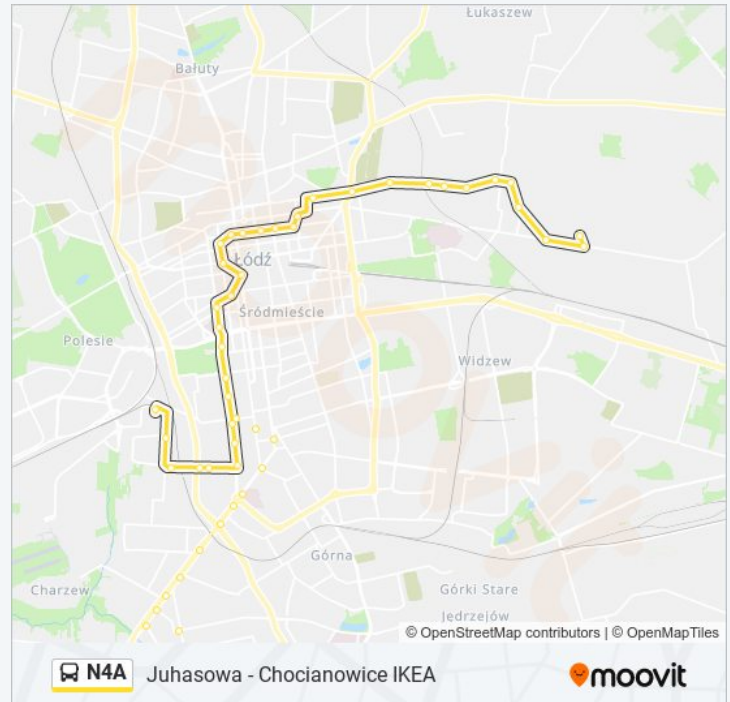

Palki - Źródłowa

Telefoniczna - Bystrzycka NŻ

piątek 00:20 - 23:50

sobota 00:20 - 23:50

niedziela 00:20 - 23:50

Informacja o: autobus N4A

Kierunek: Juhasowa

Przystanki: 45

Długość trwania przejazdu: 66 min

Podsumowanie linii:

Telefoniczna - Telefoniczna 27 NŻ

Telefoniczna - Telefoniczna Zajezdnia NŻ

Telefoniczna - Chmurna

Telefoniczna - Weselna

Telefoniczna - Pieniny

Pieniny - Giewont

Pomorska - Kasprowy Wierch NŻ

Pomorska - Juhasowa NŻ

Juhasowa

Kierunek: Zajezdnia Nowe Sady

39 przystanków

[WYŚWIETL ROZKŁAD JAZDY LINII](#)

Chocianowice Ikea

Pabianicka - Długa NŻ