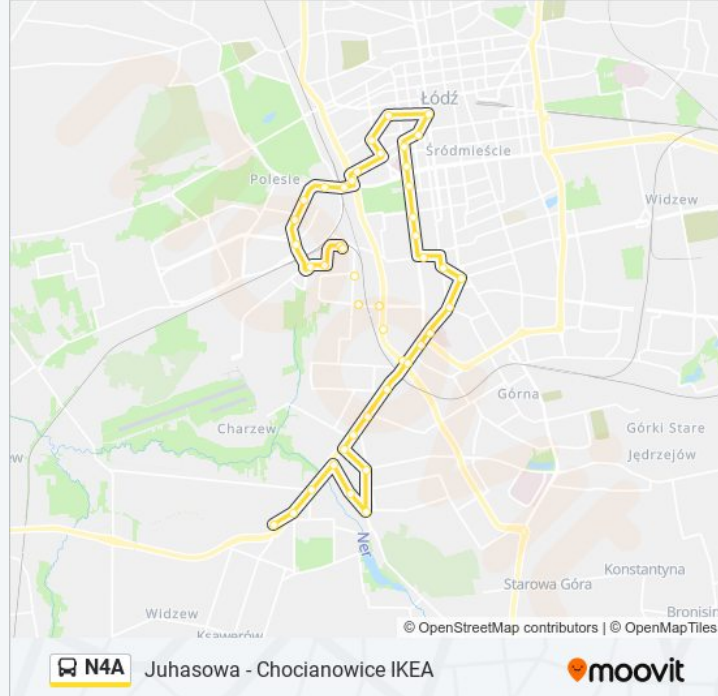

Struga - Gdańska

Kościuszki - 6 Sierpnia

6 Sierpnia - Pogonowskiego NŻ

Łąkowa - Struga

Łąkowa - Karolewska

Karolewska - Włókniarzy

Włókniarzy - Mickiewicza (Dw. Ł. Kaliska)

Bandurskiego - Dw. Łódź Kaliska

Bandurskiego - Atlas Arena

Bandurskiego - Wileńska

Bandurskiego - Wróblewskiego

Waltera Janke - Wyszyńskiego

Nowe Sady - Waltera-Janke NŻ

Nowe Sady - Rod Olimpijka NŻ

Nowe Sady - Zajezdnia Mpk NŻ

Nowe Sady - Zajezdnia Nowe Sady

Kierunek: Zajezdnia Nowe Sady

25 przystanków

[WYŚWIETL ROZKŁAD JAZDY LINII](#)

Juhasowa

Skalna - Kasprowy Wierch

Zbocze - Potokowa

Zbocze - Giewont

Telefoniczna - Pieniny