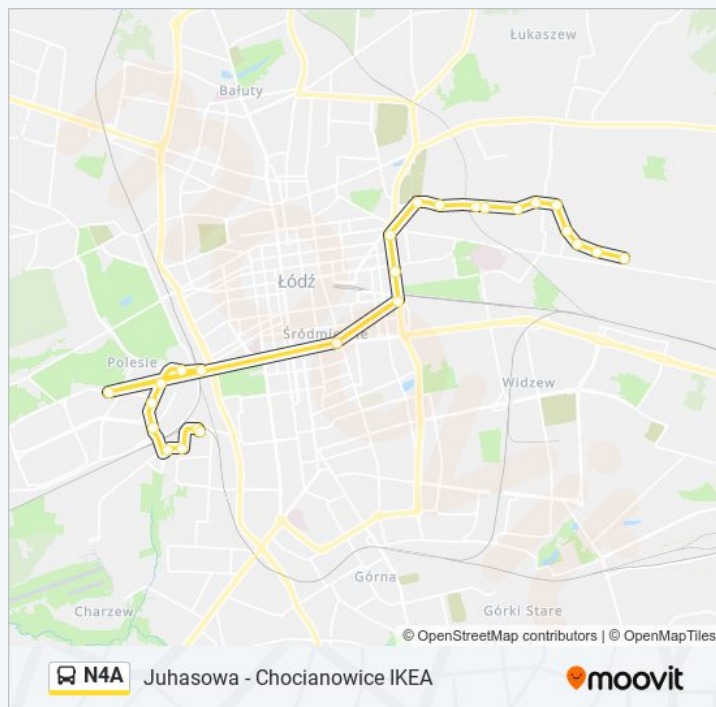

Podsumowanie linii:

Telefoniczna - Tamka NŻ

Kopcińskiego - Rondo Solidarności

Kopcińskiego - Narutowicza

Kopcińskiego - Tuwima

Piłsudskiego - Kilińskiego

Mickiewicza - Łąkowa NŻ

Bandurskiego - Dw. Łódź Kaliska

Bandurskiego - Atlas Arena

Bandurskiego - Wileńska

Bandurskiego - Wróblewskiego

Waltera Janke - Wyszyńskiego

Nowe Sady - Waltera-Janke NŻ

Nowe Sady - Rod Olimpijka NŻ

Nowe Sady - Zajezdnia Mpk NŻ

Nowe Sady - Zajezdnia Nowe Sady