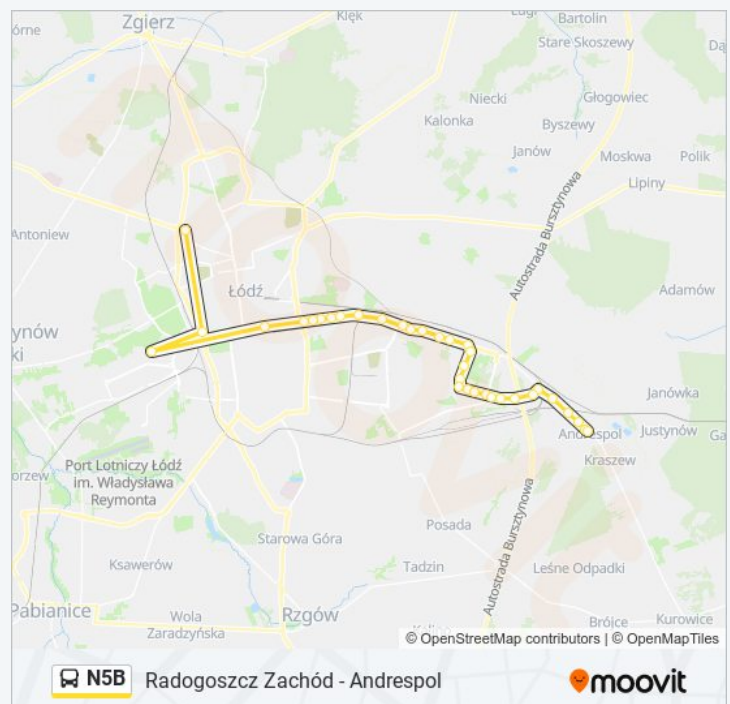

## Kierunek: Zajezdnia Limanowskiego

34 przystanków

[WYŚWIETL ROZKŁAD JAZDY LINII](#)

Andrespol  
Andrespol O.S.P.  
Rokicińska - Młynarska  
Rokicińska - Andrzejki #  
Rokicińska - Gwarna  
Gajcego - Szkoła  
Gajcego - Zakładowa NŻ  
Zakładowa - Dyspozytorska NŻ  
Zakładowa - Tranzytowa NŻ  
Zakładowa - Dorabialskiej NŻ  
Zakładowa - Józefiaka NŻ  
Zakładowa - Transmisyjna NŻ  
Zakładowa - Cynarskiego NŻ  
Hetmańska - Zakładowa  
Hetmańska - Dąbrówki  
Hetmańska - Zagłoby  
Janów  
Rokicińska - Hetmańska NŻ  
Rokicińska - Książąt Polskich NŻ  
Rokicińska - Rokicińska 144 NŻ  
Rokicińska - Lermontowa  
Rokicińska - Gogola  
Rokicińska - Rondo Inwalidów  
Rokicińska - Maszynowa  
Piłsudskiego - Widzew Stadion  
Piłsudskiego - Niciarniana  
Piłsudskiego - Konstytucyjna (Wi-Ma)  
Piłsudskiego - CH Tulipan  
Piłsudskiego - Sarnia

## Rozkład jazdy dla: autobus N5B

Rozkład jazdy dla Zajezdnia Limanowskiego

|              |               |
|--------------|---------------|
| poniedziałek | 03:54         |
| wtorek       | 03:54         |
| środa        | 03:54         |
| czwartek     | 03:54         |
| piątek       | 03:54         |
| sobota       | 03:54 - 05:54 |
| niedziela    | 05:54         |

## Informacja o: autobus N5B

**Kierunek:** Zajezdnia Limanowskiego

**Przystanki:** 34

**Długość trwania przejazdu:** 55 min

**Podsumowanie linii:**

Piłsudskiego - Śmigłego-Rydza

Piłsudskiego - Kilińskiego

Mickiewicza - Łąkowa NŻ