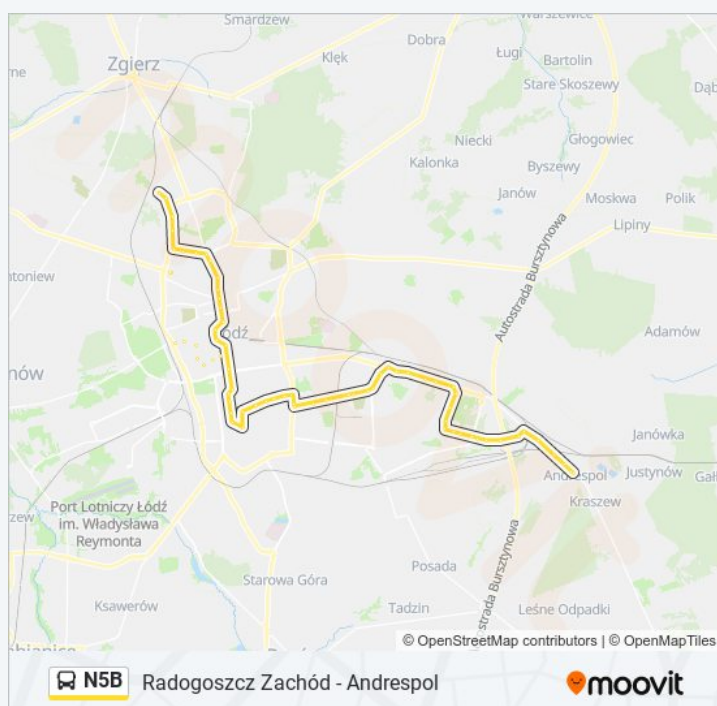

Rokicińska - Gogola

Rokicińska - Rondo Inwalidów

### Rozkład jazdy dla: autobus N5B

Rozkład jazdy dla Radogoszcz Zachód

|              |               |
|--------------|---------------|
| poniedziałek | 00:54 - 23:54 |
| wtorek       | 00:54 - 23:54 |
| środa        | 00:54 - 23:54 |
| czwartek     | 00:54 - 23:54 |
| piątek       | 00:54 - 23:54 |
| sobota       | 00:54 - 23:54 |
| niedziela    | 00:54 - 23:54 |

### Informacja o: autobus N5B

**Kierunek:** Radogoszcz Zachód

**Przystanki:** 62

**Długość trwania przejazdu:** 85 min

**Podsumowanie linii:**

Puszkina - Chmielowskiego

Puszkina - Rondo Sybiraków

Przybyszewskiego - Rondo Sybiraków