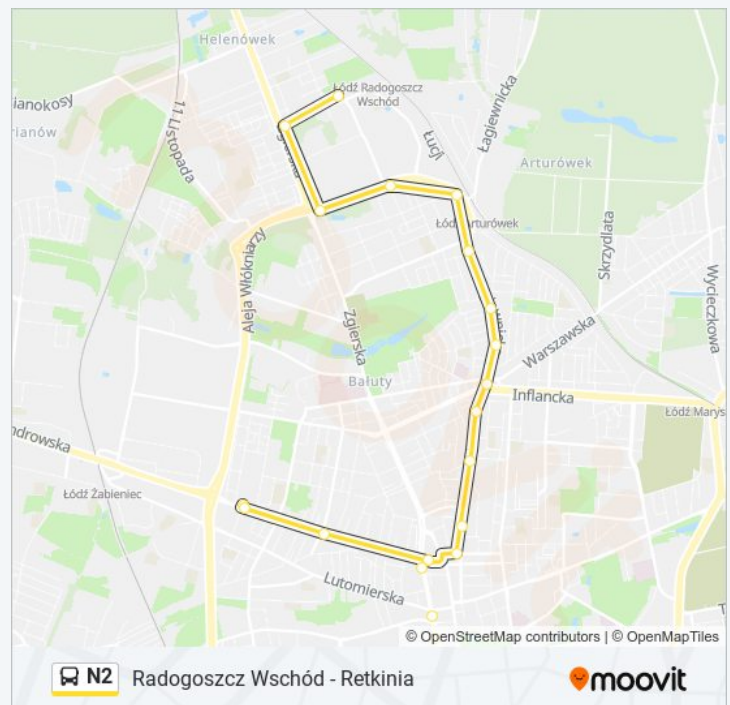

Zachodnia - Manufaktura

Zachodnia - Legionów

Więckowskiego - Zachodnia

Kościuszki - 6 Sierpnia

Struga - Gdańska

Żeromskiego - Struga

Żeromskiego - Pl. Barlickiego

Zielona - Pl. Hallera

Zielona - 1 Maja

Legionów - Włókniarzy

Limanowskiego - Zajezdnia Limanowskiego

wtorek	04:27 - 04:57
środa	04:27 - 04:57
czwartek	04:27 - 04:57
piątek	04:27 - 04:57
sobota	04:27 - 04:57
niedziela	05:30 - 06:27

Informacja o: autobus N2

Kierunek: Zajezdnia Limanowskiego

Przystanki: 26

Długość trwania przejazdu: 20 min

Podsumowanie linii:

Kierunek: Zajezdnia Limanowskiego

17 przystanków

[WYŚWIETL ROZKŁAD JAZDY LINII](#)