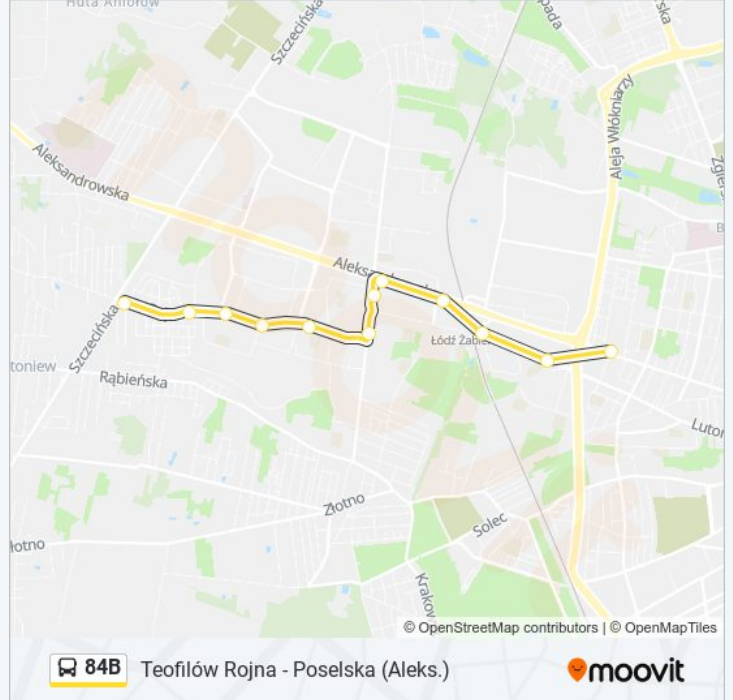

Skorzystaj z aplikacji Moovit, aby znaleźć najbliższy przystanek oraz czas przyjazdu najbliższego środka transportu dla: autobus 84B.

Kierunek: Poselska (Aleks.)

10 przystanków

[WYŚWIETL ROZKŁAD JAZDY LINII](#)

Kierunek: Teofilów Rojna

Przystanki: 14

Długość trwania przejazdu: 17 min

Podsumowanie linii:

Kierunek: Zajezdnia Limanowskiego

12 przystanków

[WYŚWIETL ROZKŁAD JAZDY LINII](#)

Teofilów Rojna
 Rojna - Wici
 Rojna - Rydzowa
 Rojna - Wiernej Rzeki
 Rojna - Kaczeńcowa
 Traktorowa - Rojna
 Traktorowa - Łanowa
 Aleksandrowska - Traktorowa
 Aleksandrowska - Bielicowa
 Woronicza - Dw. Łódź Żabieniec
 Wielkopolska - Pułaskiego
 Limanowskiego - Zajezdnia Limanowskiego

Rozkład jazdy dla: autobus 84B

Rozkład jazdy dla Zajezdnia Limanowskiego

poniedziałek	22:58
wtorek	22:58
środa	22:58
czwartek	22:58
piątek	22:58
sobota	23:00
niedziela	23:00

Informacja o: autobus 84B

Kierunek: Zajezdnia Limanowskiego

Przystanki: 12

Długość trwania przejazdu: 17 min

Podsumowanie linii:

Rozkłady jazdy i mapy tras dla autobus 84B są dostępne w wersji offline w formacie PDF na stronie moovitapp.com. Skorzystaj z Moovit App, aby sprawdzić czasy przyjazdu autobusów na żywo, rozkłady jazdy pociągu czy metra oraz wskazówki krok po kroku jak dojechać w Warszaw komunikacją zbiorową.