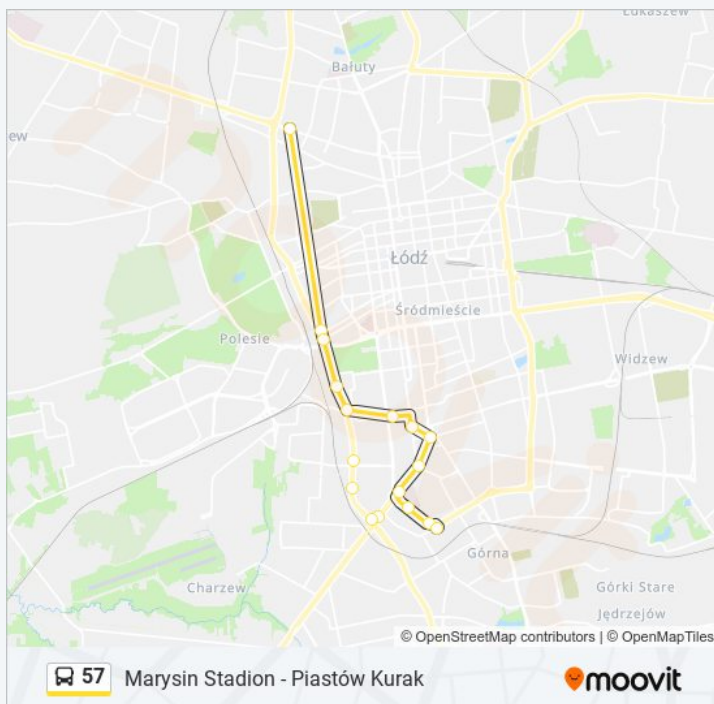

Piastów Kurak

Kierunek: Zajezdnia Limanowskiego

17 przystanków

[WYŚWIETL ROZKŁAD JAZDY LINII](#)

Piastów Kurak

Paderewskiego - Karpacka

Paderewskiego - Zaolziańska

Pabianicka - R. Lotników Lwowskich

Włókniarzy - Karolewska (Dw. Ł. Kaliska)

Lutomierska - Włókniarzy

Lutomierska - Klonowa

Klonowa - Limanowskiego

Limanowskiego - Mokra

Limanowskiego - Zajezdnia Limanowskiego

Rozkład jazdy dla: autobus 57

Rozkład jazdy dla Zajezdnia Limanowskiego

poniedziałek	Nieobsługiwane
wtorek	Nieobsługiwane
środa	Nieobsługiwane
czwartek	Nieobsługiwane
piątek	Nieobsługiwane
sobota	20:58 - 23:12
niedziela	20:18 - 23:18

Informacja o: autobus 57

Kierunek: Zajezdnia Limanowskiego

Przystanki: 17

Długość trwania przejazdu: 31 min

Podsumowanie linii:

Kierunek: Zajezdnia Limanowskiego

11 przystanków

[WYŚWIETL ROZKŁAD JAZDY LINII](#)

Rozkład jazdy dla: autobus 57

Rozkład jazdy dla Zajezdnia Limanowskiego