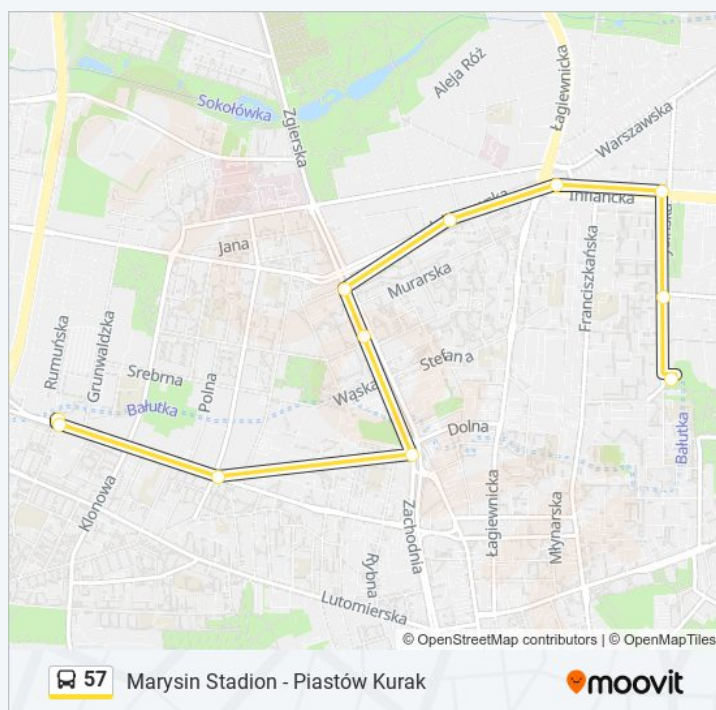

Przystanki: 17

Długość trwania przejazdu: 31 min

Podsumowanie linii:

Kierunek: Zajezdnia Limanowskiego

11 przystanków

[WYŚWIETL ROZKŁAD JAZDY LINII](#)

Rozkład jazdy dla: autobus 57

Rozkład jazdy dla Zajezdnia Limanowskiego

Marysin Stadion
Marysińska - Okopowa
Inflancka - Marysińska
Inflancka - R. Powstańców 1863r.
Julianowska - Żarnowcowa
Zgierska - Julianowska
Zgierska - Sędziowska
Zgierska - Dolna
Limanowskiego - Sierakowskiego
Limanowskiego - Mokra
Limanowskiego - Zajezdnia Limanowskiego

poniedziałek	22:17 - 23:35
wtorek	22:17 - 23:35
środa	22:17 - 23:35
czwartek	22:17 - 23:35
piątek	22:17 - 23:35
sobota	22:27 - 23:27
niedziela	22:27 - 23:27

Informacja o: autobus 57

Kierunek: Zajezdnia Limanowskiego

Przystanki: 11

Długość trwania przejazdu: 16 min

Podsumowanie linii:

Rozkłady jazdy i mapy tras dla autobus 57 są dostępne w wersji offline w formacie PDF na stronie moovitapp.com. Skorzystaj z Moovit App, aby sprawdzić czasy przyjazdu autobusów na żywo, rozkłady jazdy pociągu czy metra oraz wskazówki krok po kroku jak dojechać w Warszaw komunikacją zbiorową.