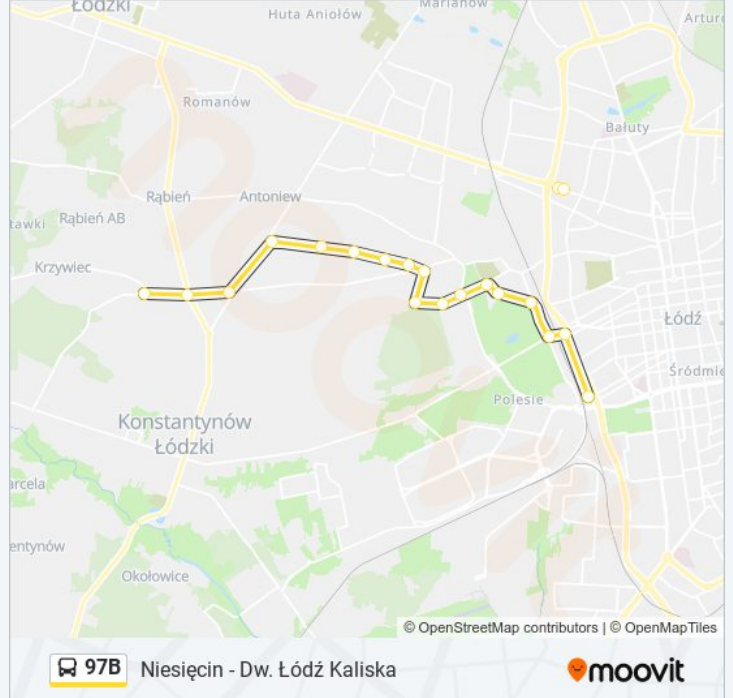

97B

Niesięcin - Dw. Łódź Kaliska

Skorzystaj Z Aplikacji

Autobus 97B, linia (Niesięcin - Dw. Łódź Kaliska), posiada 2 tras. W dni robocze kursuje:

(1) Dw. Łódź Kaliska: 04:55 - 23:14(2) Niesięcin: 04:32 - 22:29

Skorzystaj z aplikacji Moovit, aby znaleźć najbliższy przystanek oraz czas przyjazdu najbliższego środka transportu dla: autobus 97B.

Kierunek: Dw. Łódź Kaliska

18 przystanków

[WYŚWIETL ROZKŁAD JAZDY LINII](#)

Włókniarzy - Legionów NŻ

Dw. Łódź Kaliska

Rozkład jazdy dla: autobus 97B

Rozkład jazdy dla Dw. Łódź Kaliska

poniedziałek	04:55 - 23:14
wtorek	04:55 - 23:14
środa	04:55 - 23:14
czwartek	04:55 - 23:14
piątek	04:55 - 23:14
sobota	05:02 - 22:02
niedziela	06:02 - 22:02

Informacja o: autobus 97B**Kierunek:** Dw. Łódź Kaliska**Przystanki:** 18**Długość trwania przejazdu:** 30 min**Podsumowanie linii:**

Kierunek: Niesięcin

21 przystanków

[WYŚWIETL ROZKŁAD JAZDY LINII](#)

Limanowskiego - Zajezdnia Limanowskiego