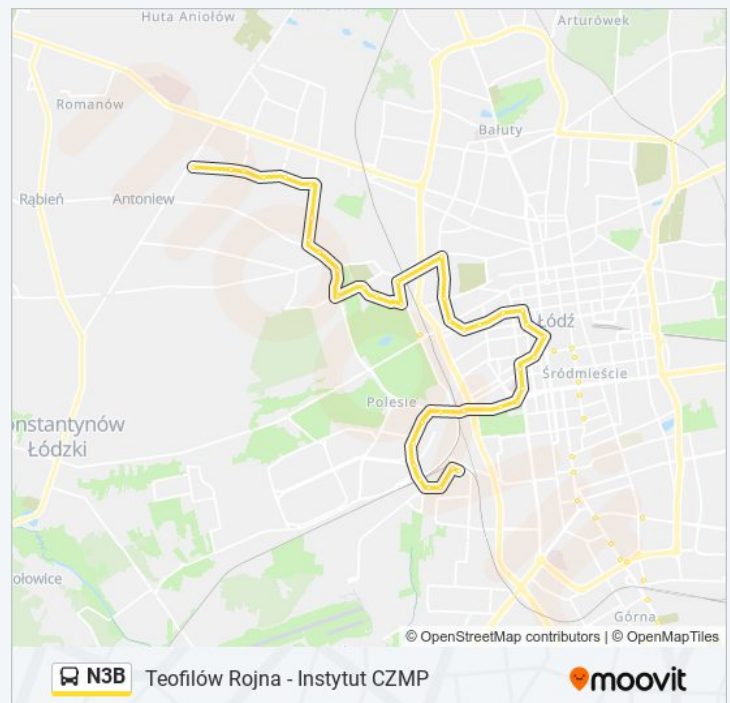

wtorek	00:43 - 23:43
środa	00:43 - 23:43
czwartek	00:43 - 23:43
piątek	00:43 - 23:43
sobota	00:43 - 23:43
niedziela	00:43 - 23:43

Informacja o: autobus N3B

Kierunek: Teofilów Rojna

Przystanki: 52

Długość trwania przejazdu: 76 min

Podsumowanie linii:

Zielona - 1 Maja

Kasprzaka - Legionów

Kasprzaka - Srebrzyńska

Kasprzaka - Drewnowska

Unii Lubelskiej - Praussa

Srebrzyńska - Unii Lubelskiej

Srebrzyńska - Jarzynowa