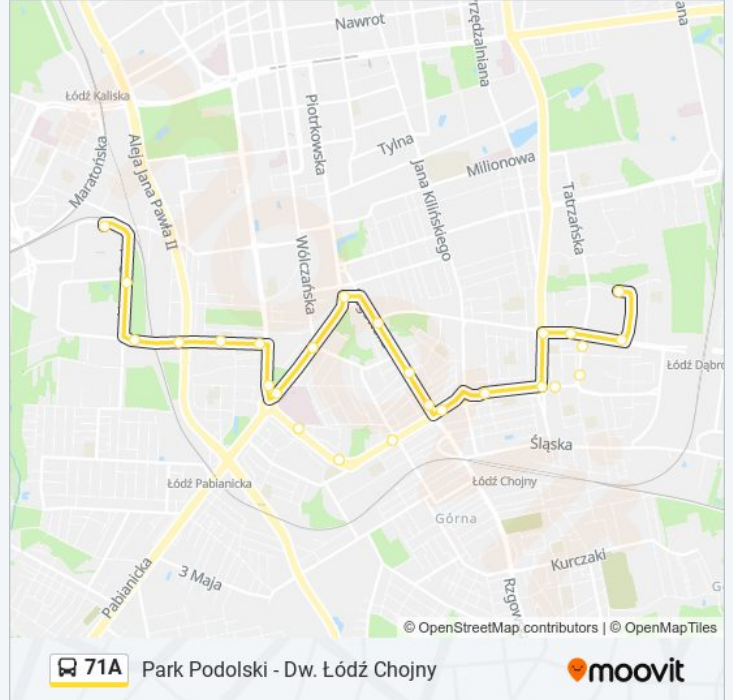

Rozkłady jazdy i mapy tras dla autobus 71A są dostępne w wersji offline w formacie PDF na stronie moovitapp.com. Skorzystaj z Moovit App, aby sprawdzić czasy przyjazdu autobusów na żywo, rozkłady jazdy pociągu czy metra oraz wskazówki krok po kroku jak dojechać w Warszawie komunikacją zbiorową.

© 2024 Moovit - Wszelkie prawa zastrzeżone