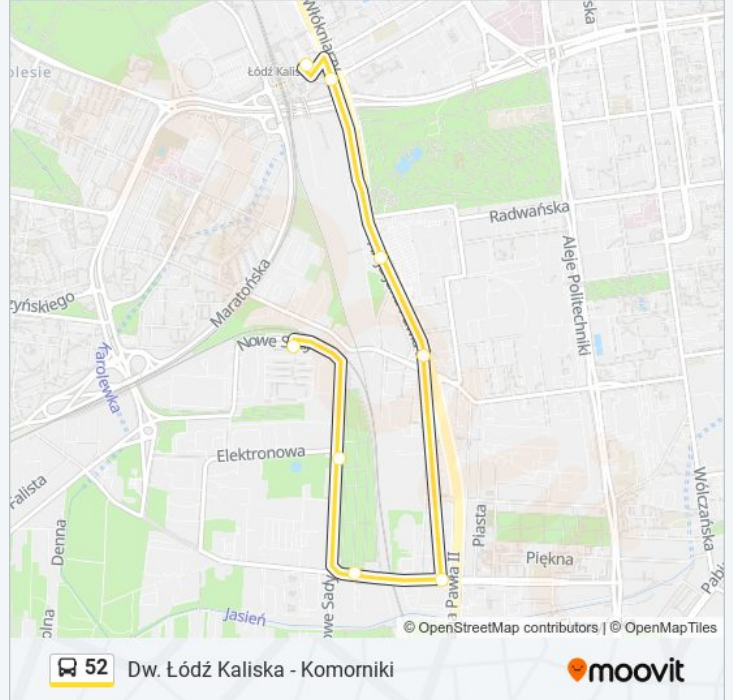

Dw. Łódź Kaliska

Włókniarzy - Mickiewicza (Dw. Ł. Kaliska)

Jana Pawła II - Łaska

Jana Pawła II - Wróblewskiego

Obywatelska - Jana Pawła II

Obywatelska - Nowe Sady

Nowe Sady - Elektronowa NŻ

Nowe Sady - Zajezdnia Nowe Sady

Rozkład jazdy dla: autobus 52

Rozkład jazdy dla Zajezdnia Nowe Sady

poniedziałek	22:54
wtorek	22:54
środa	22:54
czwartek	22:54
piątek	22:54
sobota	22:54
niedziela	22:54

Informacja o: autobus 52

Kierunek: Zajezdnia Nowe Sady

Przystanki: 8

Długość trwania przejazdu: 11 min

Podsumowanie linii:

Rozkłady jazdy i mapy tras dla autobus 52 są dostępne w wersji offline w formacie PDF na stronie moovitapp.com. Skorzystaj z Moovit App, aby sprawdzić czasy przyjazdu autobusów na żywo, rozkłady jazdy pociągu czy metra oraz wskazówki krok po kroku jak dojechać w Warszawie komunikacją zbiorową.