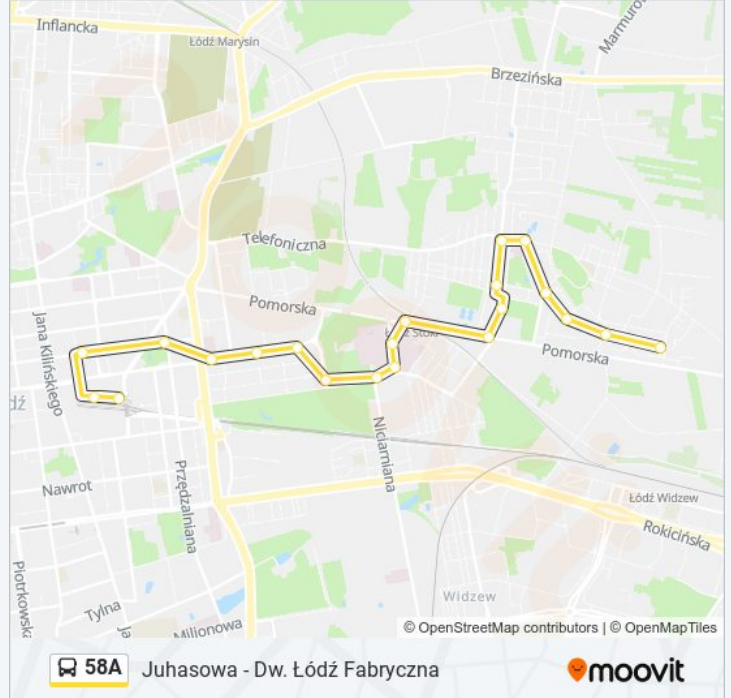

Skorzystaj z aplikacji Moovit, aby znaleźć najbliższy przystanek oraz czas przyjazdu najbliższego środka transportu dla: autobus 58A.

Kierunek: Dw. Łódź Fabryczna

21 przystanków

[WYŚWIETL ROZKŁAD JAZDY LINII](#)

Pomorska - Edwarda

Poronińska - Dw. Łódź Stoki NŻ

Ckd Szpital

Ckd Parking

Czechosłowacka - Niciarniana

Konstytucyjna - Małachowskiego NŻ

Narutowicza - Radiostacja

Narutowicza - Matejki (Kampus Uł)

Narutowicza - Kopcińskiego

Jaracza - Wierzbowa

Jaracza - P.O.W.

Dw. Łódź Fabryczna

Dw. Łódź Fabryczna

Rozkład jazdy dla: autobus 58A

Rozkład jazdy dla Dw. Łódź Fabryczna

poniedziałek	05:04 - 21:40
wtorek	05:04 - 21:40
środa	05:04 - 21:40
czwartek	05:04 - 21:40
piątek	05:04 - 21:40
sobota	04:51 - 21:50
niedziela	06:05 - 21:50

Informacja o: autobus 58A**Kierunek:** Dw. Łódź Fabryczna**Przystanki:** 21**Długość trwania przejazdu:** 34 min**Podsumowanie linii:**

Kierunek: Juhasowa

25 przystanków

[WYŚWIETL ROZKŁAD JAZDY LINII](#)