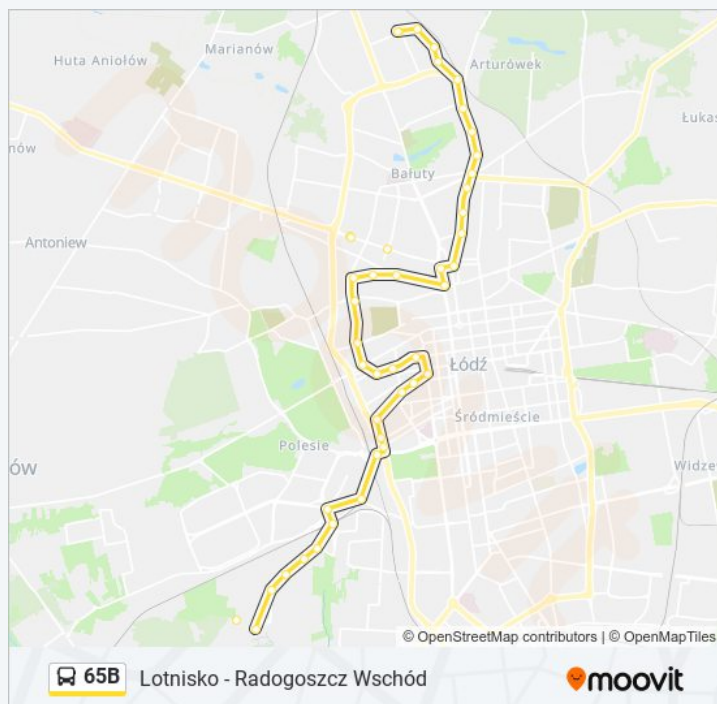

Łagiewnicka - Dolna

Łagiewnicka - Kowalska

Łagiewnicka - Murarska

Łagiewnicka - R. Powstańców 1863r.

Łagiewnicka - Litewska NŻ

Łagiewnicka - Morelowa NŻ

Łagiewnicka - Sowińskiego

Sikorskiego - Dw. Łódź Arturówek NŻ

Świtezianki - Sikorskiego

Świtezianki - Syrenki

Świtezianki - Dw. Łódź Radogoszcz Wsch. NŻ

Radogoszcz Wschód

Radogoszcz Wschód

Kierunek: Sortownia

41 przystanków

[WYŚWIETL ROZKŁAD JAZDY LINII](#)