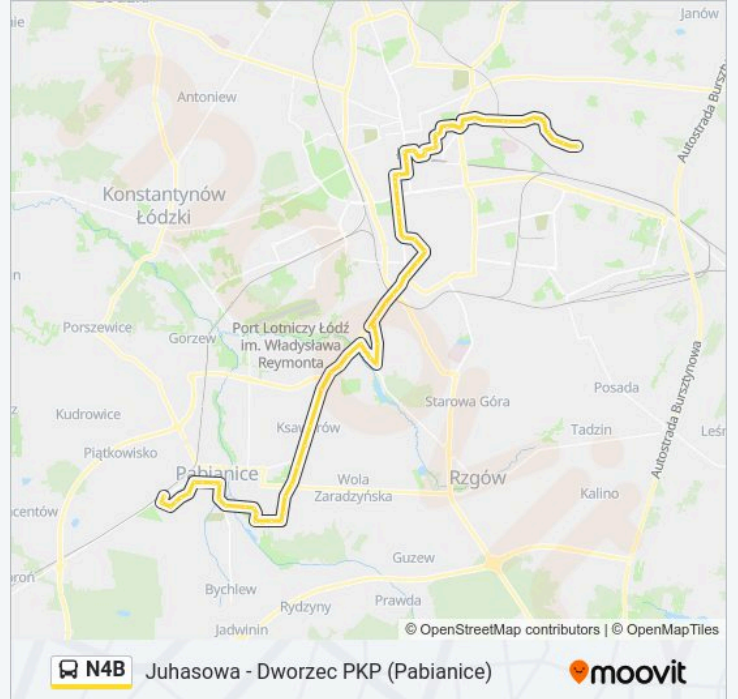

Chocianowice Ikea

Łódzka - Mały Skręt #

Łódzka - Widzew-Żdźary

Łódzka - Teklin

Dąbrowa (Pabianice)

Warszawska - Duży Skręt (Pabianice)

Myśliwska - Wschodnia(Pabianice)

Myśliwska - Podleśna(Pabianice)