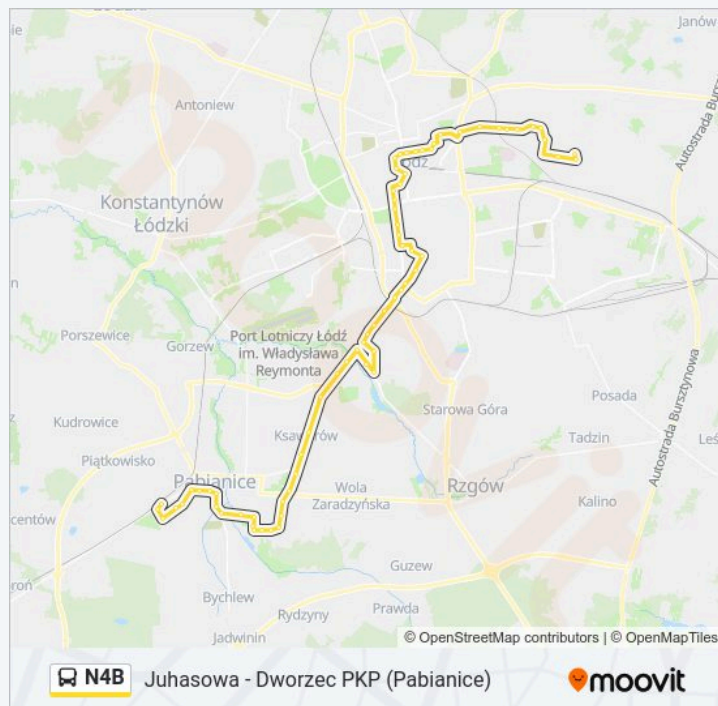

Pabianicka - Jana Pawła II

Pabianicka - R. Lotników Lwowskich

Pabianicka - R. Lotników Lwowskich

Pabianicka - Wólczańska

Informacja o: autobus N4B

Kierunek: Juhasowa

Przystanki: 69

Długość trwania przejazdu: 93 min

Podsumowanie linii:

Piotrkowska - Pl. Niepodległości

Wólczańska - Skrzywana

Wróblewskiego - Politechniki (Kampus Pł)

Politechniki - Park Im. Klepacza NŻ

Politechniki - Radwańska (Kampus Pł)

Żeromskiego - Żwirki NŻ