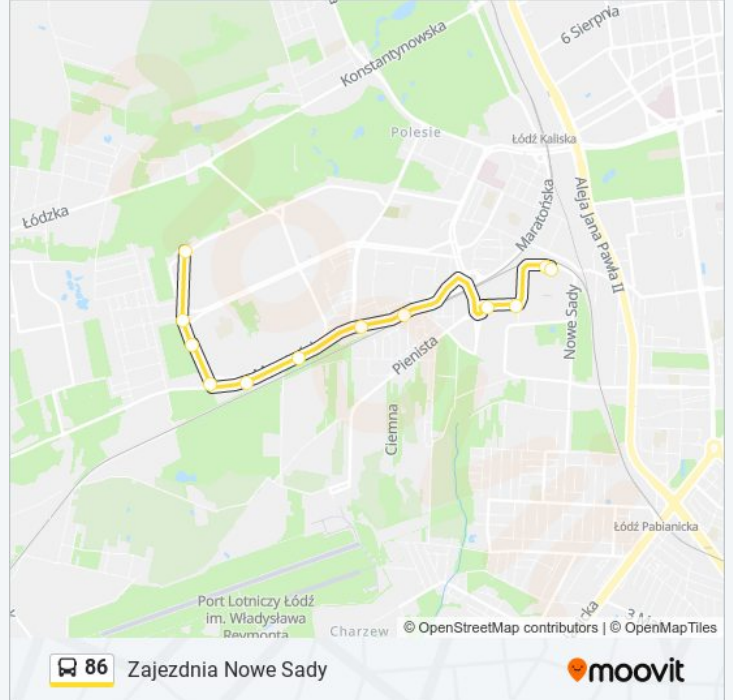

### Kierunek: Zajezdnia Nowe Sady

12 przystanków

[WYŚWIETL ROZKŁAD JAZDY LINII](#)

Retkinia Kusocińskiego

Popiełuszki - Wyszyńskiego

Popiełuszki - Popiełuszki 21

Popiełuszki - Maratońska

Maratońska - Maratońska 91 NŻ

### Rozkład jazdy dla: autobus 86

Rozkład jazdy dla Zajezdnia Nowe Sady

poniedziałek	18:13 - 23:23
wtorek	18:13 - 23:23
środa	18:13 - 23:23
czwartek	18:13 - 23:23
piątek	18:13 - 23:23
sobota	22:47 - 23:07
niedziela	22:47 - 23:07

### Informacja o: autobus 86

**Kierunek:** Zajezdnia Nowe Sady

**Przystanki:** 12

**Długość trwania przejazdu:** 13 min

**Podsumowanie linii:**

Rozkłady jazdy i mapy tras dla autobus 86 są dostępne w wersji offline w formacie PDF na stronie [moovitapp.com](https://moovitapp.com). Skorzystaj z Moovit App, aby sprawdzić czasy przyjazdu autobusów na żywo, rozkłady jazdy pociągu czy metra oraz wskazówki krok po kroku jak dojechać w Warszaw komunikacją zbiorową.