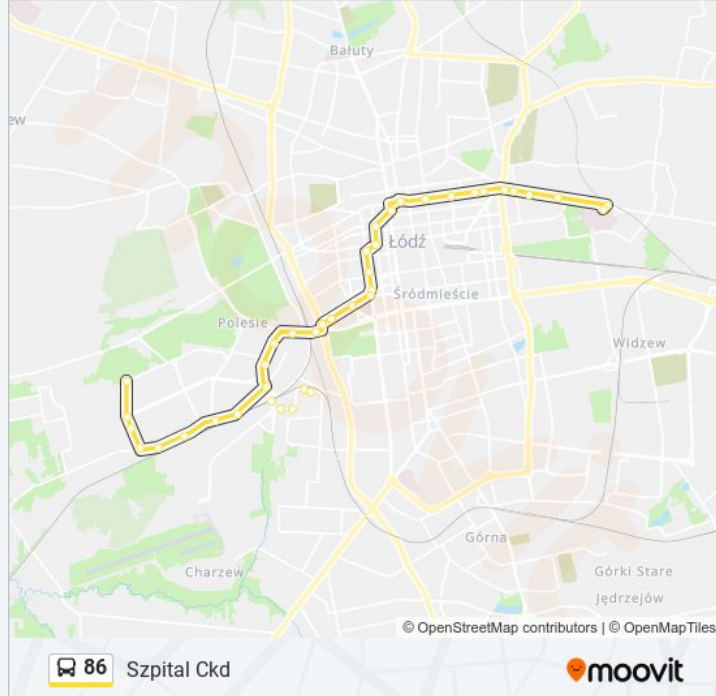

### Informacja o: autobus 86

**Kierunek:** Szpital Ckd

**Przystanki:** 34

**Długość trwania przejazdu:** 48 min

**Podsumowanie linii:**

Żeromskiego - Struga

Żeromskiego - Pl. Barlickiego

Zielona - Gdańska

Gdańska - 1 Maja

Zachodnia - Legionów

Pl. Wolności

Pomorska - Kilińskiego

Pomorska - Sterlinga

Pomorska - Kamińskiego

Pomorska - Wierzbowa

Pomorska - Rondo Solidarności

Pomorska - Matejki

Pomorska - Tamka

Pomorska - Konstytucyjna

Poronińska - Dw. Łódź Stoki NŻ

Szpital Ckd

### Kierunek: Zajezdnia Nowe Sady

27 przystanków

[WYŚWIETL ROZKŁAD JAZDY LINII](#)

Szpital Ckd

Pomorska - Konstytucyjna

Pomorska - Tamka

Pomorska - Matejki

Pomorska - Rondo Solidarności