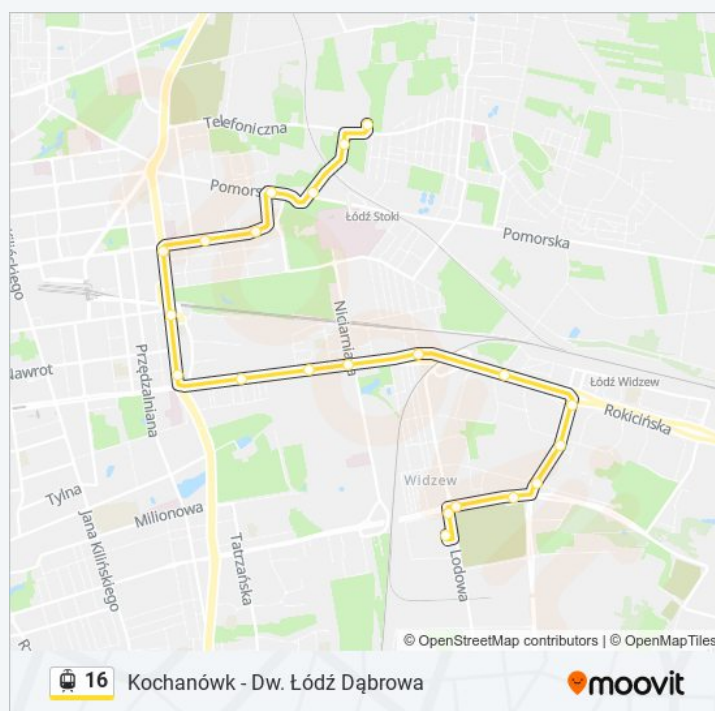

Cm. Zarzew
Lodowa - Przybyszewskiego
Przybyszewskiego - Lodowa
Przybyszewskiego - Rondo Sybiraków
Puszkina - Rondo Sybiraków
Puszkina - Chmielowskiego
Puszkina - Rondo Inwalidów
Rokicińska - Maszynowa
Piłsudskiego - Widzew Stadion
Piłsudskiego - Niciarniana
Piłsudskiego - Konstytucyjna (Wi-Ma)
Piłsudskiego - Sarnia
Kopcińskiego - Piłsudskiego
Kopcińskiego - Tuwima
Kopcińskiego - Narutowicza
Narutowicza - Matejki (Kampus Uł)
Narutowicza - Radiostacja
Pomorska - Konstytucyjna
Pomorska - Ckd Szpital
Telefoniczna Zajezdnia
Et-1

poniedziałek	17:53 - 23:27
wtorek	17:53 - 23:27
środa	17:53 - 23:27
czwartek	17:53 - 23:27
piątek	17:53 - 23:27
sobota	22:12 - 23:26
niedziela	22:11 - 23:26

Informacja o: tramwaj 16

Kierunek: Et-1

Przystanki: 21

Długość trwania przejazdu: 32 min

Podsumowanie linii:

Rozkłady jazdy i mapy tras dla tramwaj 16 są dostępne w wersji offline w formacie PDF na stronie moovitapp.com. Skorzystaj z [Moovit App](#), aby sprawdzić czasy przyjazdu autobusów na żywo, rozkłady jazdy pociągu czy metra oraz wskazówki krok po kroku jak dojechać w Warszawie komunikacją zbiorową.

[O Moovit](#) • [Rozwiązania MaaS](#) • [Obsługiwane państwa](#) • [Społeczność Moovit](#)

© 2024 Moovit - Wszelkie prawa zastrzeżone

Sprawdź przyjazdy pojazdów w czasie rzeczywistym