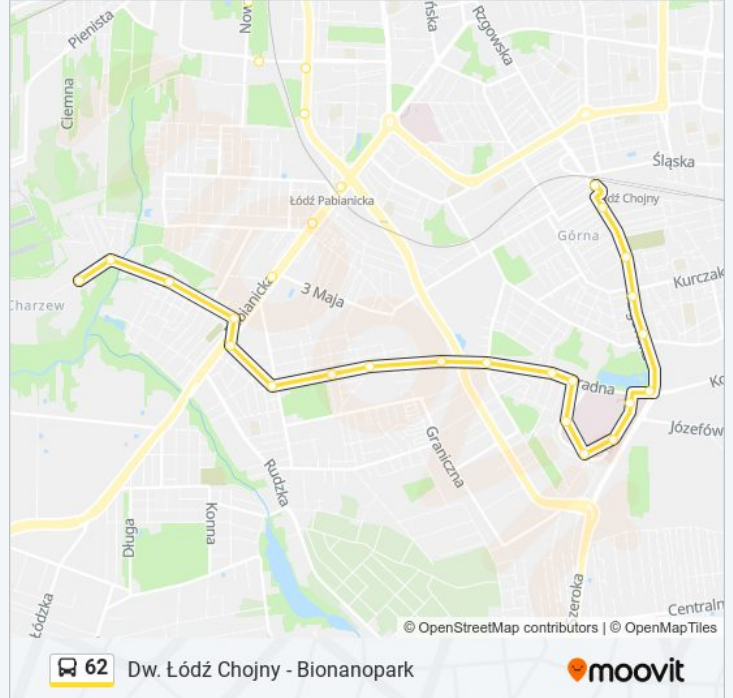

Skorzystaj z aplikacji Moovit, aby znaleźć najbliższy przystanek oraz czas przyjazdu najbliższego środka transportu dla: autobus 62.

Kierunek: Bionanopark

22 przystanków

[WYŚWIETL ROZKŁAD JAZDY LINII](#)

Dw. Łódź Chojny
Rzgowska - Dachowa
Rzgowska - Cm. Rzgowska
Rzgowska - Kurczaki
Rzgowska - Św. Wojciecha
Paradna - Rzgowska
Matek Polskich - Iczmp Przychodnia
Matek Polskich - Iczmp Szpital
Matek Polskich - Przednia
Matek Polskich - Szczanieckiej
Paradna - Matek Polskich
Paradna - Obszerna NŻ
Demokratyczna - Trybunalska
Demokratyczna - Bartoszewskiego NŻ
Demokratyczna - Matowa NŻ
Demokratyczna - Dzwonowa
Demokratyczna - Starorudzka
Gombrowicza - Pabianicka NŻ
Dubois - Pabianicka
Dubois - Hoffmanowej NŻ
Dubois - Pusta NŻ

Informacja o: autobus 62

Kierunek: Bionanopark

Przystanki: 22

Długość trwania przejazdu: 26 min

Podsumowanie linii:

Kierunek: Dw. Łódź Chojny

21 przystanków

[WYŚWIETL ROZKŁAD JAZDY LINII](#)

Kierunek: Zajezdnia Nowe Sady

13 przystanków

[WYŚWIETL ROZKŁAD JAZDY LINII](#)

Bionanopark

Dubois - Pusta NŻ

Dubois - Hoffmanowej NŻ

Dubois - Pabianicka

Pabianicka - Dubois