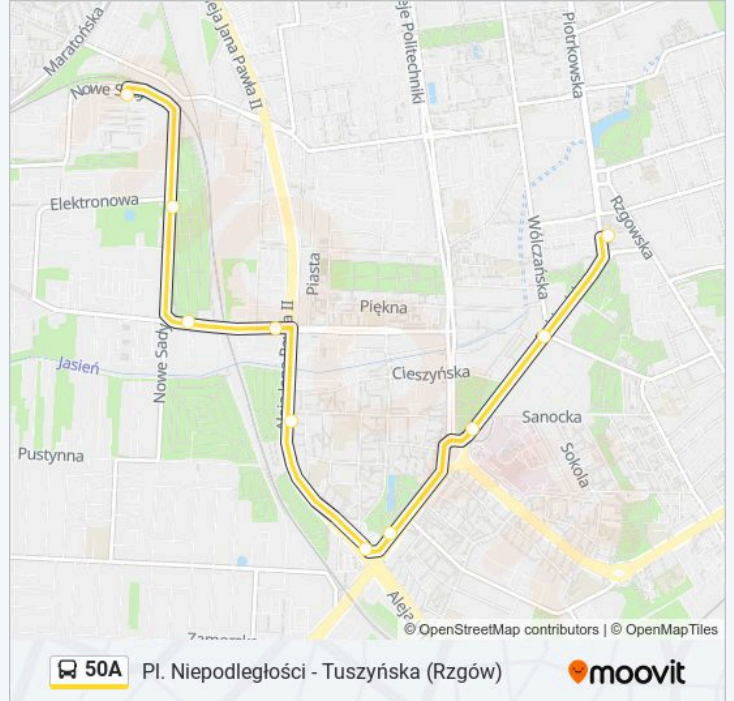

### Kierunek: Zajezdnia Nowe Sady

10 przystanków

[WYŚWIETL ROZKŁAD JAZDY LINII](#)

Pl. Niepodległości

Pabianicka - Wólczańska

Pabianicka - R. Lotników Lwowskich

Pabianicka - Jana Pawła II

Jana Pawła II - Pabianicka

Jana Pawła II - Rogozińskiego

Obywatelska - Jana Pawła II

Obywatelska - Nowe Sady

Nowe Sady - Elektronowa NŻ

Nowe Sady - Zajezdnia Nowe Sady

### Rozkład jazdy dla: autobus 50A

Rozkład jazdy dla Zajezdnia Nowe Sady

poniedziałek	22:32
wtorek	22:32
środa	22:32
czwartek	22:32
piątek	22:32
sobota	Nieobsługiwane
niedziela	Nieobsługiwane

### Informacja o: autobus 50A

**Kierunek:** Zajezdnia Nowe Sady

**Przystanki:** 10

**Długość trwania przejazdu:** 14 min

**Podsumowanie linii:**