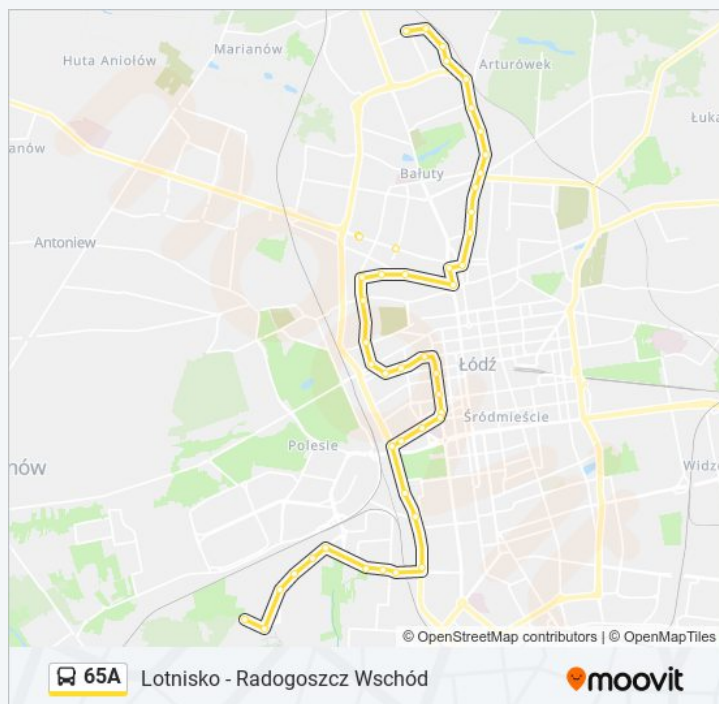

Łagiewnicka - Litewska NŻ

Łagiewnicka - Morelowa NŻ

Łagiewnicka - Sowińskiego

Sikorskiego - Dw. Łódź Arturówek NŻ

Świtezianki - Sikorskiego

Świtezianki - Syrenki

Świtezianki - Dw. Łódź Radogoszcz Wsch. NŻ

Radogoszcz Wschód

Radogoszcz Wschód

**Kierunek: Sortownia**

42 przystanków

[WYŚWIETL ROZKŁAD JAZDY LINII](#)

Radogoszcz Wschód

Świtezianki - Dw. Łódź Radogoszcz Wsch. NŻ

Świtezianki - Syrenki

Świtezianki - Sikorskiego