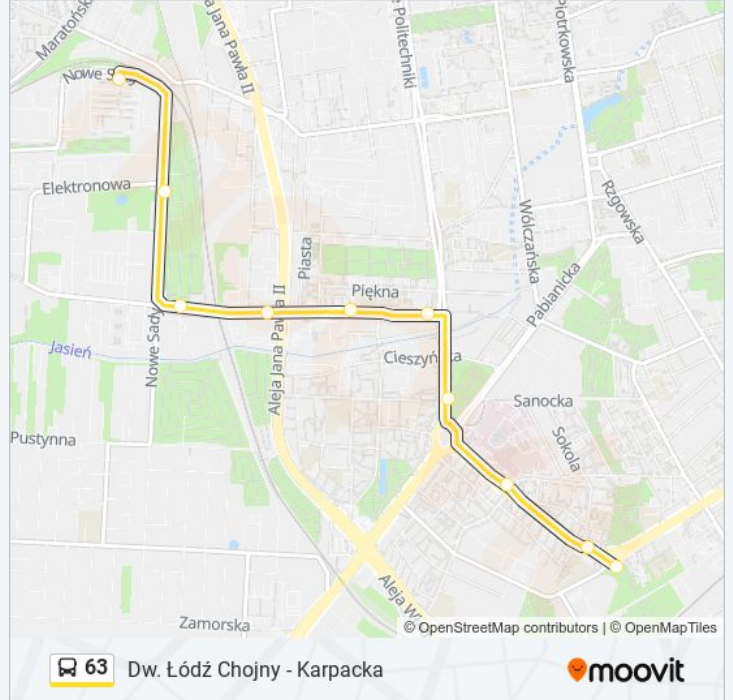

Kierunek: Zajeźdźnia Nowe Sady

10 przystanków

[WYŚWIETL ROZKŁAD JAZDY LINII](#)

Paderewskiego - Karpacka

Paderewskiego - Karpacka

Paderewskiego - Zaolziańska

Politechniki - R. Lotników Lwowskich

Obywatelska - Politechniki

Obywatelska - Cieszkowskiego

Obywatelska - Jana Pawła II

Obywatelska - Nowe Sady

Nowe Sady - Elektronowa NŻ

Nowe Sady - Zajeźdźnia Nowe Sady

Rozkład jazdy dla: autobus 63

Rozkład jazdy dla Zajeźdźnia Nowe Sady

poniedziałek	23:01
wtorek	23:01
środa	23:01
czwartek	23:01
piątek	23:01
sobota	23:02
niedziela	23:02

Informacja o: autobus 63

Kierunek: Zajeźdźnia Nowe Sady

Przystanki: 10

Długość trwania przejazdu: 13 min

Podsumowanie linii:

Rozkłady jazdy i mapy tras dla autobus 63 są dostępne w wersji offline w formacie PDF na stronie moovitapp.com. Skorzystaj z Moovit App, aby sprawdzić czasy przyjazdu autobusów na żywo, rozkłady jazdy pociągu czy metra oraz wskazówki krok po kroku jak dojechać w Warszaw komunikacją zbiorową.