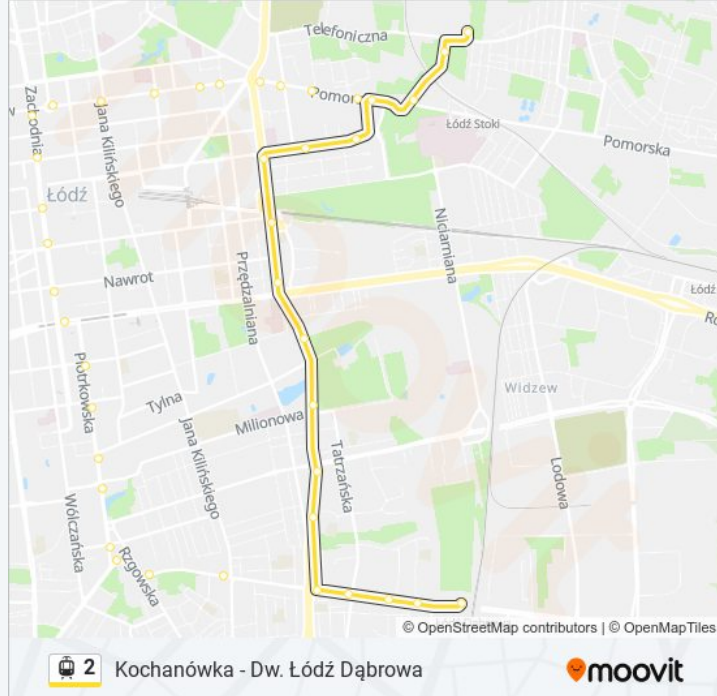

Zachodnia - Więckowskiego

Zachodnia - Legionów

Pl. Wolności

Pomorska - Kilińskiego

Pomorska - Sterlinga

Pomorska - Kamińskiego

Pomorska - Wierzbowa

Pomorska - Rondo Solidarności

Pomorska - Matejki

Pomorska - Tamka

Pomorska - Lumumby (Kampus Uł)

Pomorska - Konstytucyjna

Pomorska - Ckd Szpital

Telefoniczna Zajezdnia

Et-1

Kierunek: Et-1

29 przystanków

[WYŚWIETL ROZKŁAD JAZDY LINII](#)

Helenówek-Pętla

Helenówek

Zgierska - Brzoskwiniowa

Zgierska - Świtezianki

Zgierska - Pasieczna

Zgierska - Sikorskiego