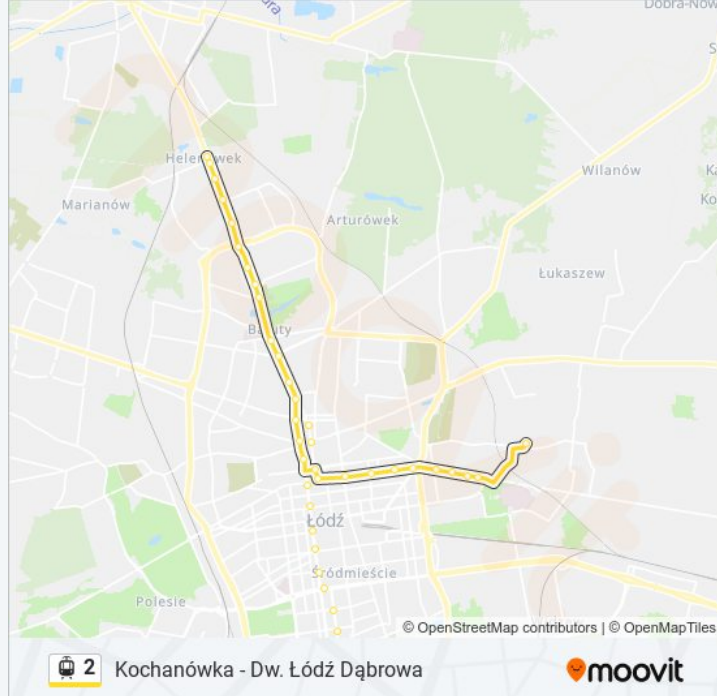

Informacja o: tramwaj 2

Kierunek: Helenówek-Pętla

Przystanki: 35

Długość trwania przejazdu: 55 min

Podsumowanie linii:

Piotrkowska - Brzeźna

Piotrkowska - Żwirki

Piotrkowska Centrum

Kościuszki - Zamenhofa

Kościuszki - Struga

Kościuszki - 6 Sierpnia

Zachodnia - Więckowskiego

Zachodnia - Legionów

Zachodnia - Manufaktura

Zachodnia - Lutomierska

Zachodnia - Limanowskiego

Zgierska - Dolna

Zgierska - Adwokacka

Zgierska - Julianowska

Zgierska - Biegańskiego

Zgierska - Cm. Radogoszcz

Zgierska - Pl. Pamięci Narodowej

Zgierska - Przedwiośnie

Zgierska - Sikorskiego

Zgierska - Pasieczna

Zgierska - Świtezianki

Zgierska - Brzoskwiniowa

Helenówek

Helenówek-Pętla

Rozkłady jazdy i mapy tras dla tramwaj 2 są dostępne w wersji offline w formie PDF na stronie moovitapp.com. Skorzystaj z [Moovit App](#), aby sprawdzić czasy przyjazdu autobusów na żywo, rozkłady jazdy pociągu czy metra oraz wskazówki krok po kroku jak dojechać w Warszawie komunikacją zbiorową.