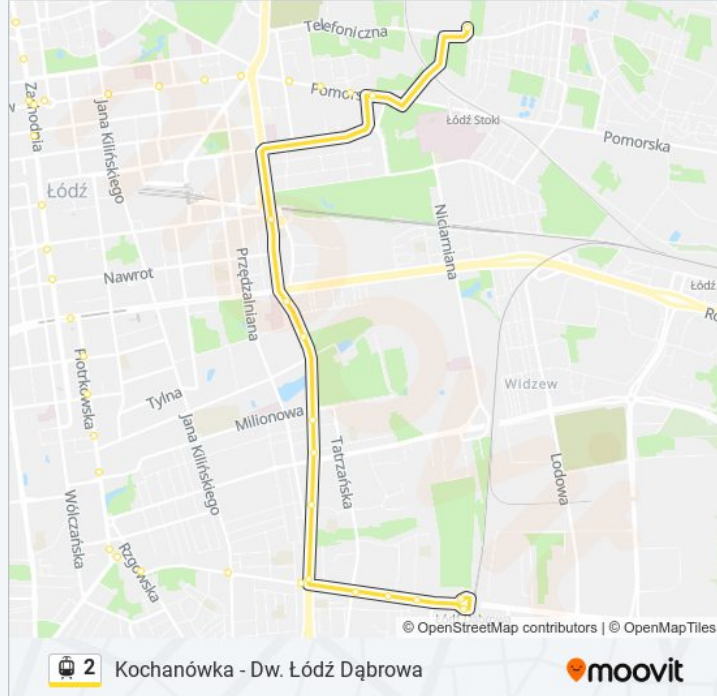

Skorzystaj z aplikacji Moovit, aby znaleźć najbliższy przystanek oraz czas przyjazdu najbliższego środka transportu dla: tramwaj 2.

Kierunek: Dw. Łódź Dąbrowa

36 przystanków

[WYŚWIETL ROZKŁAD JAZDY LINII](#)

Informacja o: tramwaj 2**Kierunek:** Dw. Łódź Dąbrowa**Przystanki:** 36**Długość trwania przejazdu:** 56 min**Podsumowanie linii:**

Piotrkowska Centrum

Piotrkowska - Żwirki

Piotrkowska - Brzeźna

Piotrkowska - Pl. Katedralny

Piotrkowska - Czerwona

Piotrkowska - Pl. Niepodległości

Pl. Niepodległości

Rzgowska - Dąbrowskiego

Dąbrowskiego - Kilińskiego

Dąbrowskiego - Śmigłego-Rydza

Dąbrowskiego - Tatrzańska

Dąbrowskiego - Kossaka

Dąbrowskiego - Podhalańska

Dąbrowskiego - Dw. Łódź Dąbrowa

Dw. Łódź Dąbrowa

Kierunek: Et-1

32 przystanków

[WYŚWIETL ROZKŁAD JAZDY LINII](#)

Dw. Łódź Dąbrowa

Dąbrowskiego - Podhalańska