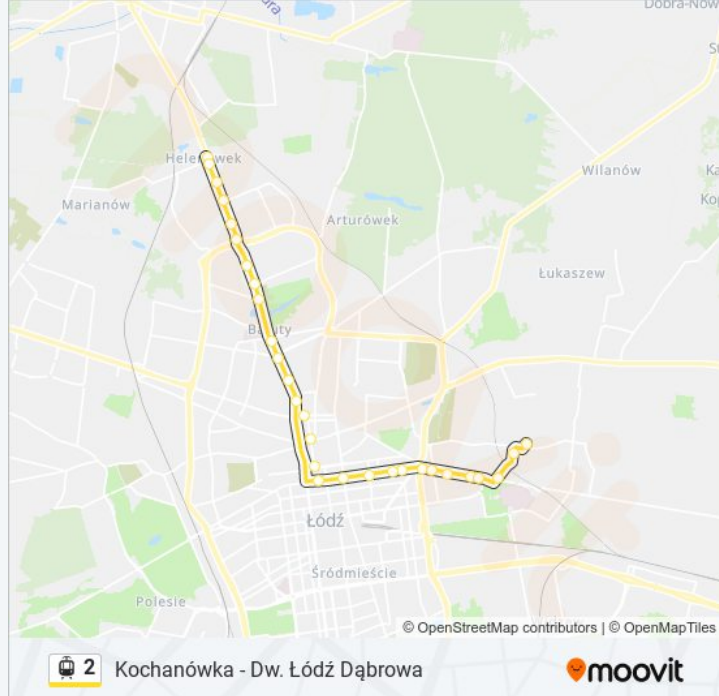

Informacja o: tramwaj 2

Kierunek: Et-1

Przystanki: 29

Długość trwania przejazdu: 40 min

Podsumowanie linii:

Zgierska - Adwokacka

Zgierska - Dolna

Zgierska - Bałucki Rynek

Zgierska - Pl. Kościelny

Nowomiejska - Północna

Pl. Wolności

Pomorska - Kilińskiego

Pomorska - Sterlinga

Pomorska - Kamińskiego

Pomorska - Wierzbowa

Pomorska - Rondo Solidarności

Pomorska - Matejki

Pomorska - Tamka

Pomorska - Lumumby (Kampus Uł)

Pomorska - Konstytucyjna

Pomorska - Ckd Szpital

Telefoniczna Zajezdnia

Et-1

Kierunek: Helenówek-Pętla

35 przystanków

[WYŚWIETL ROZKŁAD JAZDY LINII](#)

Dw. Łódź Dąbrowa

Dąbrowskiego - Podhalańska

Dąbrowskiego - Kossaka

Dąbrowskiego - Tatrzańska

Dąbrowskiego - Śmigłego-Rydza

Dąbrowskiego - Kilińskiego