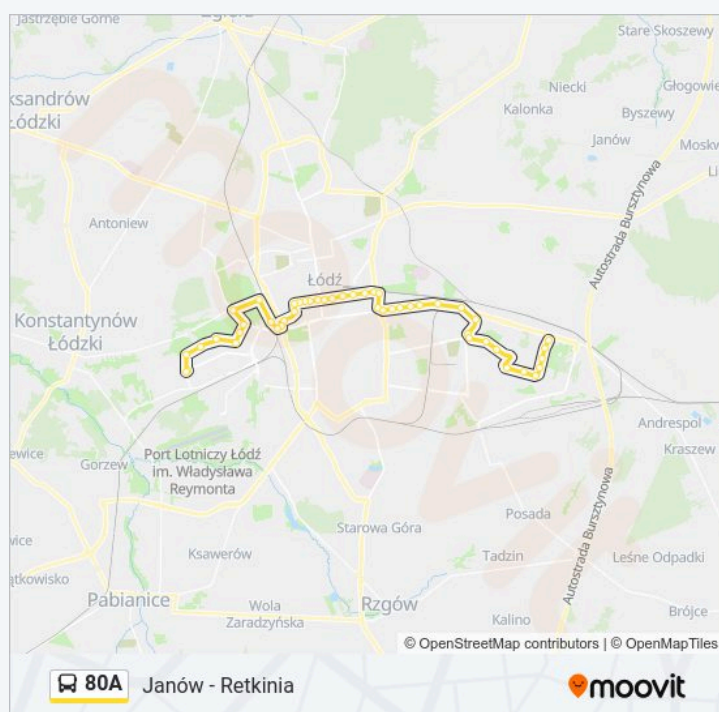

Hetmańska - Juranda Ze Spychowa

Hetmańska - Zagłoby

Hetmańska - Dąbrówki

Zakładowa - Hetmańska

Zakładowa - Odnowiciela

Zakładowa - Książąt Polskich

Przybyszewskiego - Augustów NŻ

Przybyszewskiego - Czajkowskiego

Przybyszewskiego - Rondo Sybiraków

Puszkina - Rondo Sybiraków

Puszkina - Rondo Inwalidów

Rokicińska - Maszynowa

Piłsudskiego - Widzew Stadion

Piłsudskiego - Niciarniana

Piłsudskiego - Konstytucyjna (Wi-Ma)

Piłsudskiego - CH Tulipan

Piłsudskiego - Sarnia

Piłsudskiego - Śmigłego-Rydza

Kopcińskiego - Piłsudskiego

Wydawnicza - Rodziny Grohmanów NŻ

Tuwima - Rodz. Kindermannów NŻ

Tuwima - Wysoka

Tuwima - Targowa (Planetarium)

Tuwima - Kilińskiego (Ec1 Centr. Nauki)

Tuwima - Sienkiewicza

Struga - Piotrkowska

Struga - Kościuszki

Struga - Gdańska

Struga - Żeromskiego

Struga - Pogonowskiego NŻ

Struga - Żeligowskiego

Łąkowa - Karolewska

środa

08:50 - 17:05

czwartek

08:50 - 17:05

piątek

08:50 - 17:05

sobota

08:45 - 17:05

niedziela

08:45 - 17:05

Informacja o: autobus 80A

Kierunek: Retkinia

Przystanki: 47

Długość trwania przejazdu: 70 min

Podsumowanie linii: