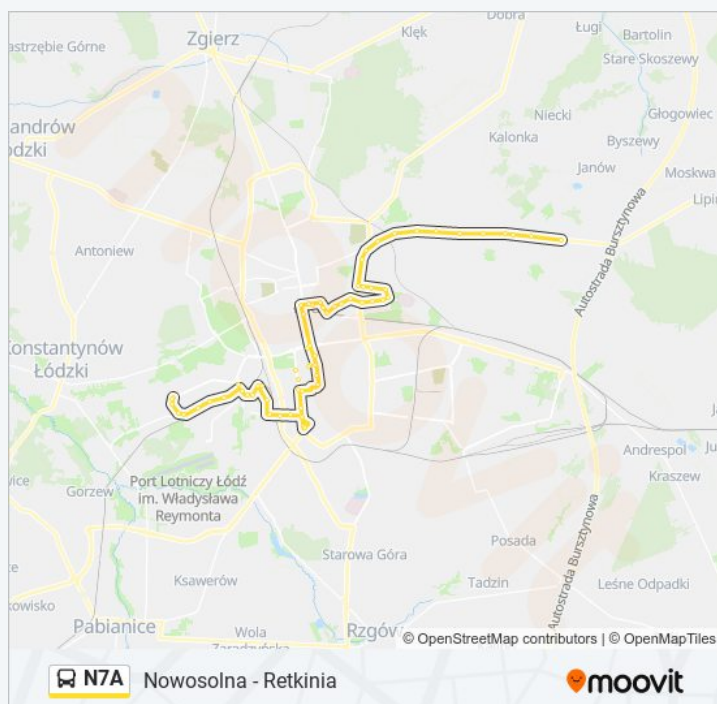

Długość trwania przejazdu: 74 min

Podsumowanie linii:

N7A Nowosolna - Retkinia

moovit

Narutowicza - Pl. Dąbrowskiego

Rodziny Poznańskich - Dw. Łódź Fabryczna

Wschodnia - Jaracza

Jaracza - Piotrkowska