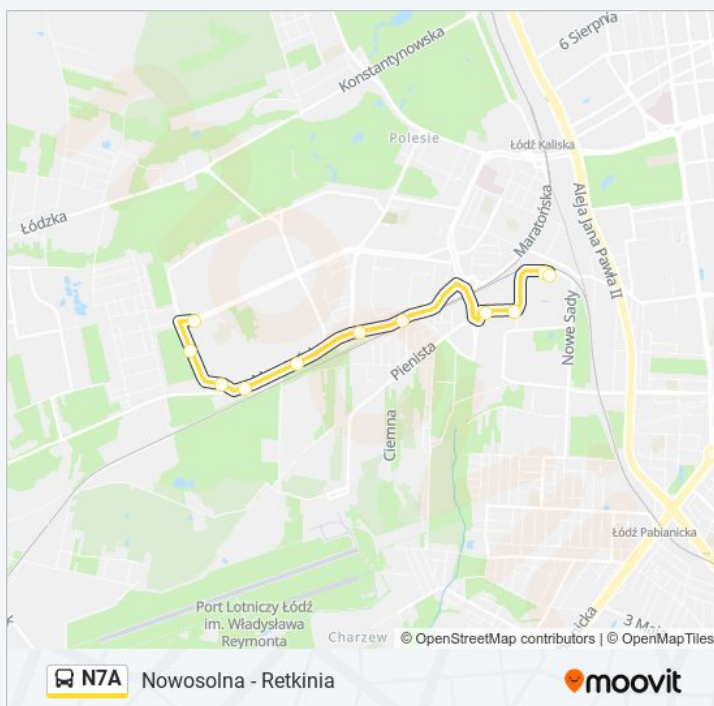

poniedziałek	04:33
wtorek	04:33
środa	04:33
czwartek	04:33
piątek	04:33
sobota	04:33
niedziela	05:33 - 06:46

Informacja o: autobus N7A

Kierunek: Zajezdnia Nowe Sady

Przystanki: 11

Długość trwania przejazdu: 9 min

Podsumowanie linii:

Kierunek: Zajezdnia Nowe Sady

25 przystanków

[WYŚWIETL ROZKŁAD JAZDY LINII](#)

Nowosolna

Brzezińska - Hiacyntowa NŻ

Rozkład jazdy dla: autobus N7A

Rozkład jazdy dla Zajezdnia Nowe Sady