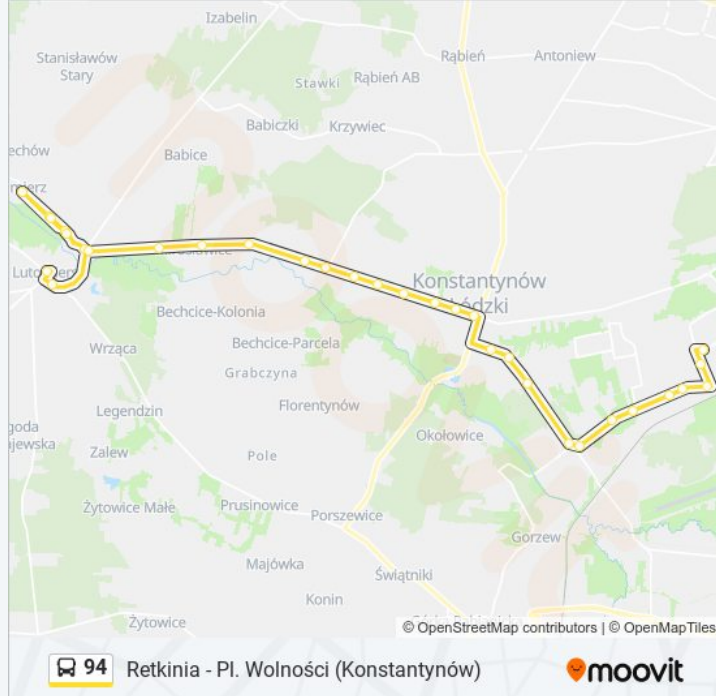

Informacja o: autobus 94**Kierunek:** Pl. Jana Pawła II (Lutomiersk)**Przystanki:** 32**Długość trwania przejazdu:** 41 min**Podsumowanie linii:**

Mirosławice I NŻ

Mirosławice II NŻ

Lutomierska - Klasztor NŻ (Lutomiersk)

Kilińskiego 66 NŻ (Kazimierz)

Kilińskiego 5 NŻ (Kazimierz)

Pl. Kościuszki NŻ (Kazimierz)

Kilińskiego 5 NŻ (Kazimierz)

Kilińskiego 66 NŻ (Kazimierz)

Kilińskiego - Klasztor NŻ (Lutomiersk)

3 Maja - Moniuszki (Lutomiersk)

Pl. Jana Pawła II (Lutomiersk)

Kierunek: Retkinia

26 przystanków

[WYŚWIETL ROZKŁAD JAZDY LINII](#)

Pl. Jana Pawła II (Lutomiersk)

3 Maja - Moniuszki (Lutomiersk)

3 Maja - Kilińskiego/Cpn NŻ (Lutomiersk)

Mirosławice II NŻ