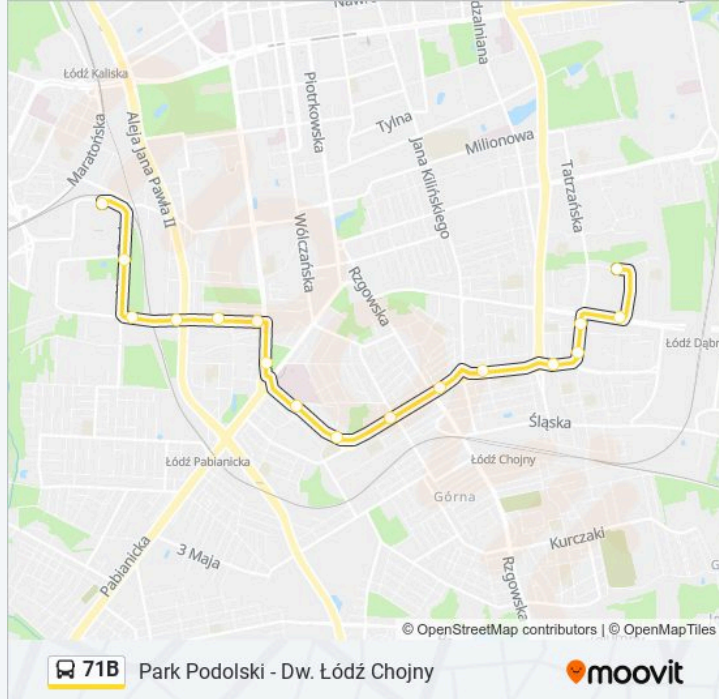

Felińskiego - Kadłubka

Felińskiego - Konspiracyjnego Wp

Tatrzańska - Rydla

Tatrzańska - Dąbrowskiego

Park Podolski

Kierunek: Zajezdnia Nowe Sady

17 przystanków

[WYŚWIETL ROZKŁAD JAZDY LINII](#)

Paderewskiego - Karpacka

Paderewskiego - Zaolziańska

Politechniki - R. Lotników Lwowskich

Obywatelska - Politechniki

Obywatelska - Cieszkowskiego

Obywatelska - Jana Pawła II

Rozkład jazdy dla: autobus 71B

Rozkład jazdy dla Zajezdnia Nowe Sady

poniedziałek	23:30
wtorek	23:30
środa	23:30
czwartek	23:30
piątek	23:30
sobota	22:51
niedziela	22:50

Informacja o: autobus 71B

Kierunek: Zajezdnia Nowe Sady

Przystanki: 17

Długość trwania przejazdu: 25 min

Podsumowanie linii:

Obywatelska - Nowe Sady

Nowe Sady - Elektronowa NŻ

Nowe Sady - Zajezdnia Nowe Sady

Rozkłady jazdy i mapy tras dla autobus 71B są dostępne w wersji offline w formacie PDF na stronie moovitapp.com. Skorzystaj z Moovit App, aby sprawdzić czasy przyjazdu autobusów na żywo, rozkłady jazdy pociągu czy metra oraz wskazówki krok po kroku jak dojechać w Warszaw komunikacją zbiorową.