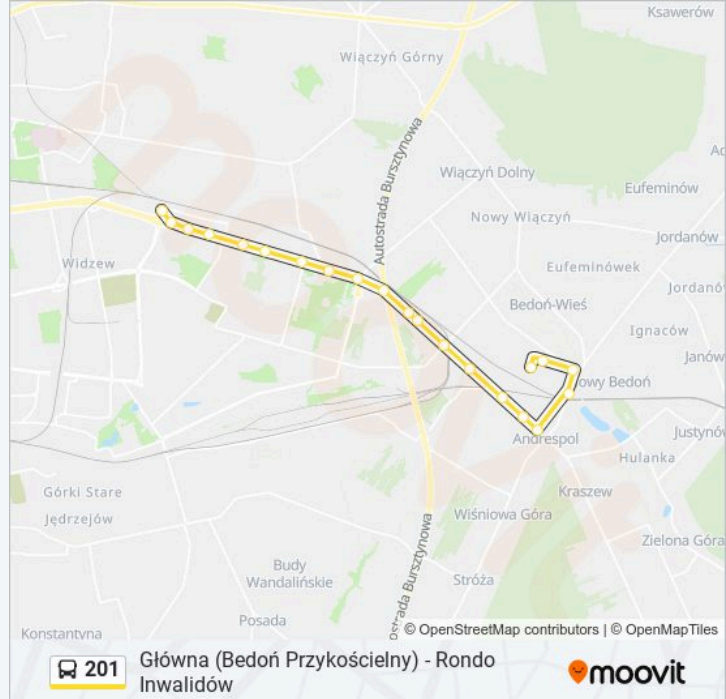

Rokicińska - Młynarska

Rokicińska - Andrzejki #

Rokicińska - Gwarna

Rokicińska - Gajcego

Rokicińska - Walentynowicz NŻ

Rokicińska - Dunikowskiego NŻ

Rokicińska - Autostrada A1 NŻ

Rokicińska - Józefiaka

Informacja o: autobus 201

Kierunek: Rondo Inwalidów

Przystanki: 21

Długość trwania przejazdu: 27 min

Podsumowanie linii:

Rokicińska - Lermontowa

Rokicińska - Gogola

Rokicińska - Rondo Inwalidów

Rondo Inwalidów

Rozkłady jazdy i mapy tras dla autobus 201 są dostępne w wersji offline w formacie PDF na stronie moovitapp.com. Skorzystaj z Moovit App, aby sprawdzić czasy przyjazdu autobusów na żywo, rozkłady jazdy pociągu czy metra oraz wskazówki krok po kroku jak dojechać w Warszaw komunikacją zbiorową.