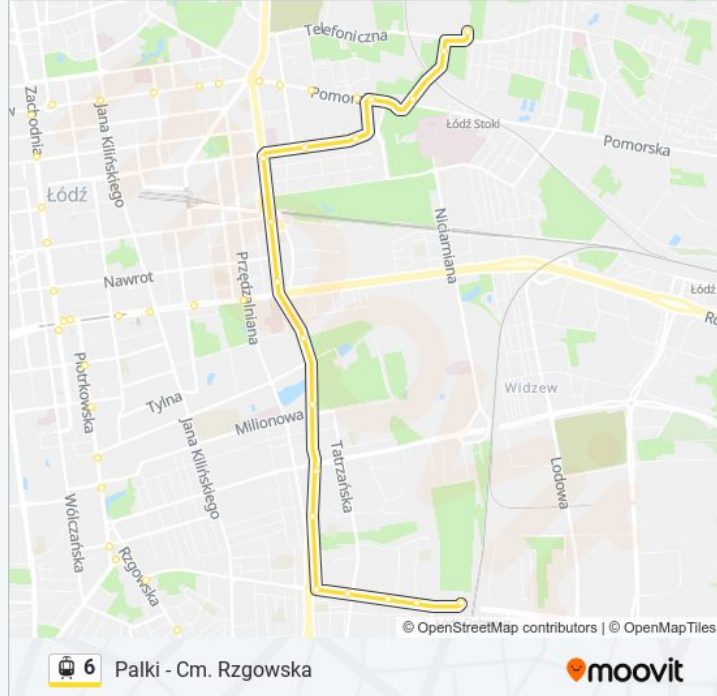

### Rozkład jazdy dla: tramwaj 6

Rozkład jazdy dla Et-1

poniedziałek	17:51 - 23:14
wtorek	17:51 - 23:14
środa	17:51 - 23:14
czwartek	17:51 - 23:14
piątek	17:51 - 23:14
sobota	22:31 - 22:59
niedziela	22:19 - 22:58

### Informacja o: tramwaj 6

**Kierunek:** Et-1

**Przystanki:** 18

**Długość trwania przejazdu:** 27 min

**Podsumowanie linii:**

## Kierunek: Et-1

19 przystanków

[WYŚWIETL ROZKŁAD JAZDY LINII](#)

Doły

Wojska Polskiego - Palki

Wojska Polskiego - Sporna

Wojska Polskiego - Głowackiego

Wojska Polskiego - Marynarska