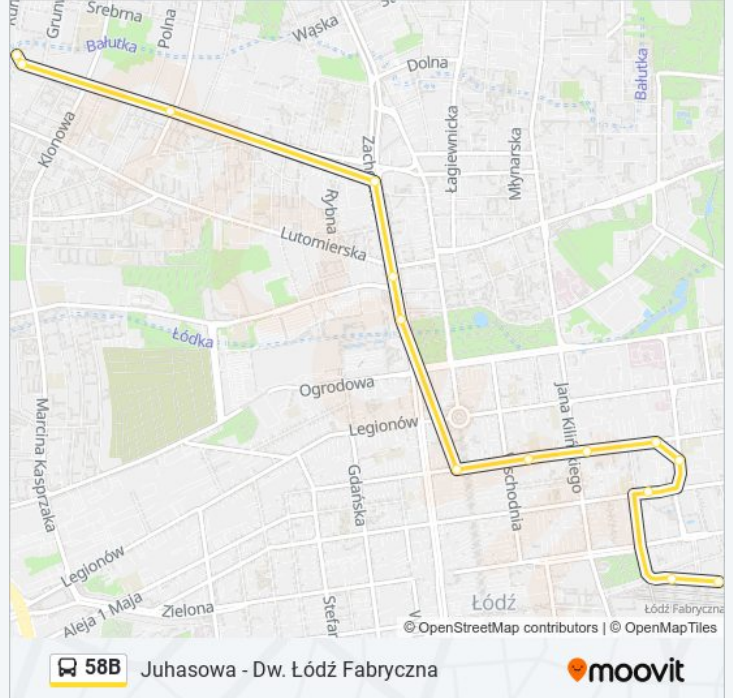

Kierunek: Dw. Łódź Fabryczna

20 przystanków

[WYŚWIETL ROZKŁAD JAZDY LINII](#)

Juhasowa

Skalna - Kasprowy Wierch

Zbocze - Potokowa

Zbocze - Giewont

Telefoniczna - Pieniny

Narutowicza - Radiostacja

Narutowicza - Matejki (Kampus Uł)

Narutowicza - Kopcińskiego

Jaracza - Wierzbowa

Jaracza - P.O.W.

Dw. Łódź Fabryczna

Dw. Łódź Fabryczna

Rozkład jazdy dla: autobus 58B

Rozkład jazdy dla Dw. Łódź Fabryczna

poniedziałek	04:17 - 22:12
wtorek	04:17 - 22:12
środa	04:17 - 22:12
czwartek	04:17 - 22:12
piątek	04:17 - 22:12
sobota	05:42 - 21:10
niedziela	07:02 - 21:10

Informacja o: autobus 58B**Kierunek:** Dw. Łódź Fabryczna**Przystanki:** 20**Długość trwania przejazdu:** 32 min**Podsumowanie linii:**

Kierunek: Juhasowa

25 przystanków

[WYŚWIETL ROZKŁAD JAZDY LINII](#)

Limanowskiego - Zajezdnia Limanowskiego

Limanowskiego - Mokra

Limanowskiego - Sierakowskiego

Zgierska - Dolna

Zgierska - Sędziowska