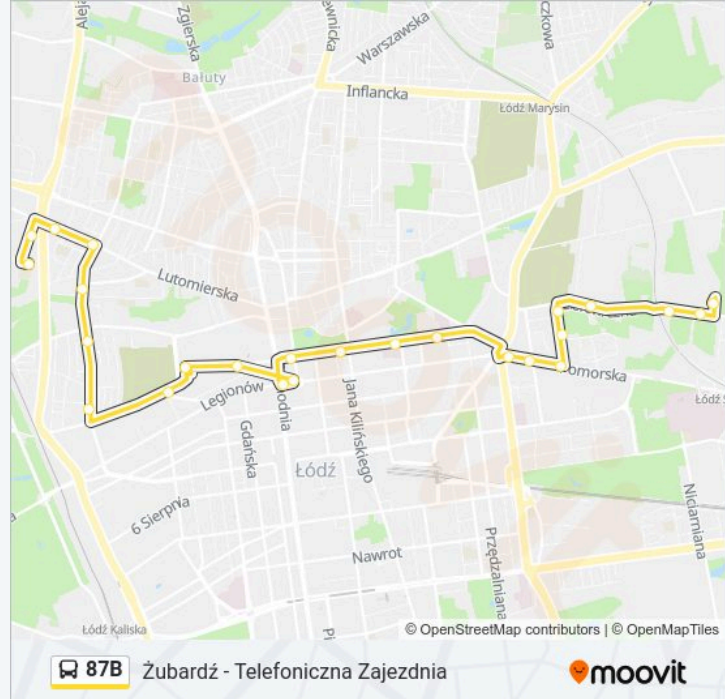

### Informacja o: autobus 87B

**Kierunek:** Telefoniczna Zajezdnia

**Przystanki:** 25

**Długość trwania przejazdu:** 38 min

**Podsumowanie linii:**

Telefoniczna - Bystrzycka NŻ

Telefoniczna - Telefoniczna 27 NŻ

### Kierunek: Zajezdnia Limanowskiego

26 przystanków

[WYŚWIETL ROZKŁAD JAZDY LINII](#)

Telefoniczna Zajezdnia

Telefoniczna - Telefoniczna Zajezdnia NŻ

Telefoniczna - Telefoniczna 27 NŻ

Telefoniczna - Bystrzycka NŻ