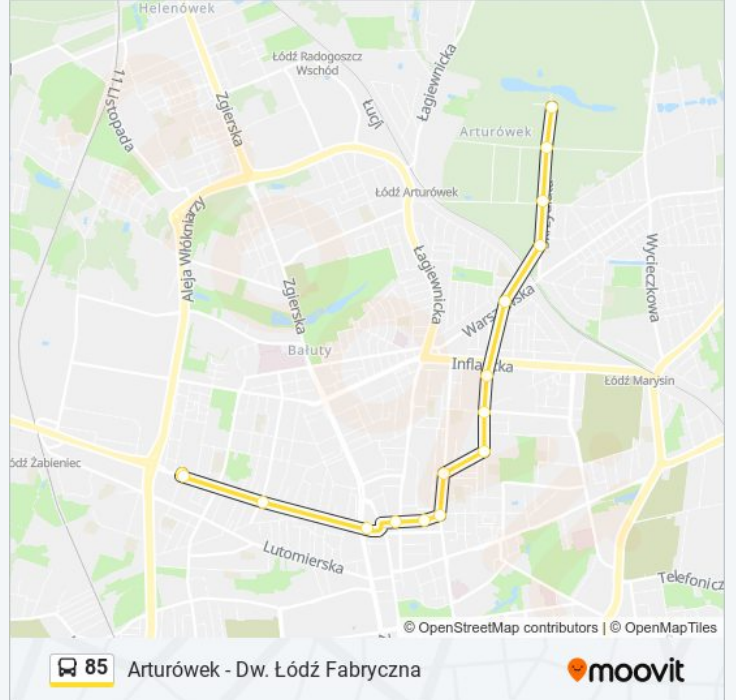

**Kierunek: Arturówek**

21 przystanków

[WYŚWIETL ROZKŁAD JAZDY LINII](#)

Dw. Łódź Fabryczna  
Rodziny Poznańskich - Dw. Łódź Fabryczna  
Sterlinga - Pl. Dąbrowskiego  
Sterlinga - Rewolucji 195r.  
Sterlinga - Pomorska  
Północna - Kamińskiego  
Źródłowa - Bulwary Nad Łódką NŻ  
Dw. Północny  
Źródłowa - Wojska Polskiego NŻ  
Wojska Polskiego - Marynarska  
Wojska Polskiego - Franciszkańska  
Franciszkańska - Organizacji Win NŻ  
Franciszkańska - Tokarzewskiego  
Franciszkańska - Kowalska  
Franciszkańska - Inflancka NŻ  
Marysińska - Inflancka  
Warszawska - Deczyńskiego NŻ  
Skrzydłata - Dojazdowa  
Skrzydłata - Kasztelańska NŻ  
Skrzydłata - Żucza NŻ  
Arturówek

Limanowskiego - Sierakowskiego

Limanowskiego - Mokra

Limanowskiego - Zajezdnia Limanowskiego

### Rozkład jazdy dla: autobus 85

Rozkład jazdy dla Zajezdnia Limanowskiego

poniedziałek	16:58 - 23:16
wtorek	16:58 - 23:16
środa	16:58 - 23:16
czwartek	16:58 - 23:16
piątek	16:58 - 23:16
sobota	21:38 - 23:16
niedziela	21:36 - 23:16

### Informacja o: autobus 85

**Kierunek:** Zajezdnia Limanowskiego

**Przystanki:** 16

**Długość trwania przejazdu:** 21 min

**Podsumowanie linii:**

Rozkłady jazdy i mapy tras dla autobus 85 są dostępne w wersji offline w formacie PDF na stronie [moovitapp.com](https://moovitapp.com). Skorzystaj z Moovit App, aby sprawdzić czasy przyjazdu autobusów na żywo, rozkłady jazdy pociągu czy metra oraz wskazówki krok po kroku jak dojechać w Warszaw komunikacją zbiorową.