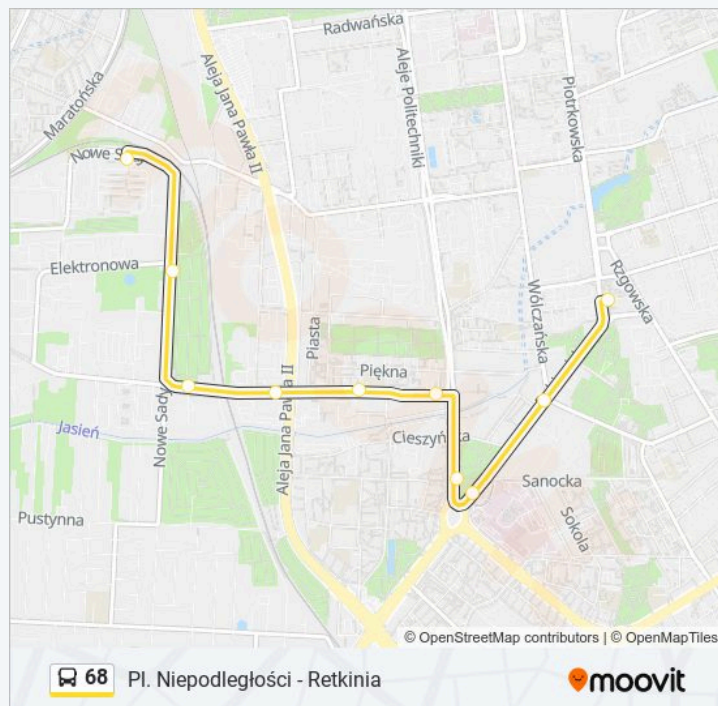

[WYŚWIETL ROZKŁAD JAZDY LINII](#)

Pl. Niepodległości

Pabianicka - Wólczańska

Pabianicka - R. Lotników Lwowskich

Politechniki - R. Lotników Lwowskich

Obywatelska - Politechniki

Obywatelska - Cieszkowskiego

Rozkład jazdy dla: autobus 68

Obywatelska - Nowe Sady

Nowe Sady - Elektronowa NŻ

Nowe Sady - Zajeźdźnia Nowe Sady

Informacja o: autobus 68

Kierunek: Zajeźdźnia Nowe Sady

Przystanki: 10

Długość trwania przejazdu: 13 min

Podsumowanie linii:

Rozkłady jazdy i mapy tras dla autobus 68 są dostępne w wersji offline w formacie PDF na stronie moovitapp.com. Skorzystaj z Moovit App, aby sprawdzić czasy przyjazdu autobusów na żywo, rozkłady jazdy pociągu czy metra oraz wskazówki krok po kroku jak dojechać w Warszawie komunikacją zbiorową.