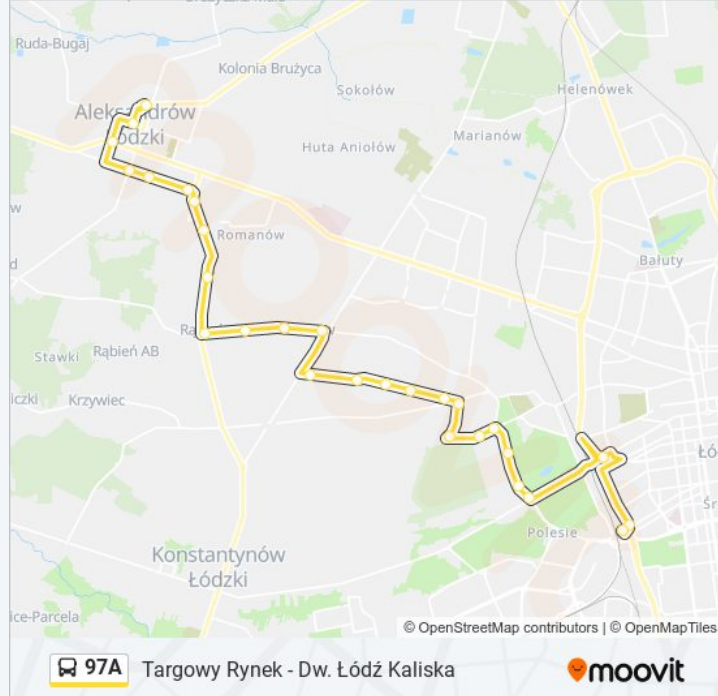

Autobus 97A, linia (Targowy Rynek - Dw. Łódź Kaliska), posiada 2 tras. W dni robocze kursuje:

(1) Dw. Łódź Kaliska: 04:38 - 22:38(2) Targowy Rynek: 04:49 - 22:51

Skorzystaj z aplikacji Moovit, aby znaleźć najbliższy przystanek oraz czas przyjazdu najbliższego środka transportu dla: autobus 97A.

Kierunek: Dw. Łódź Kaliska

27 przystanków

[WYŚWIETL ROZKŁAD JAZDY LINII](#)

Targowy Rynek
Daszyńskiego - Sienkiewicza (Aleks.)
1 Maja - Mdk (Aleksandrów)
Wojska Polskiego - Południowa (Aleks.)
Wojska Polskiego - Bratoszewskiego (Aleks.)
Konstantynowska - Cpn NŻ
Zielony Romanów NŻ
Rąbień Centrum NŻ
Słowiańska - Szkoła (Rąbień)
Słowiańska - Szaraka NŻ (Rąbień)
Słowiańska - Wysoka NŻ (Rąbień)
Słowiańska - Szczecińska (Anton.) #
Podchorążych - Szczecińska #
Podchorążych - Park Podchorążych NŻ
Podchorążych - Molla NŻ
Podchorążych - Łucznicza NŻ
Podchorążych - Napoleońska
Fizylierów - Złotno
Spadochroniarzy - Biegunowa NŻ
Biegunowa - Krańcowa NŻ
Biegunowa - Krakowska

Informacja o: autobus 97A

Kierunek: Targowy Rynek

Przystanki: 28

Długość trwania przejazdu: 46 min

Podsumowanie linii:

Słowiańska - Szkoła (Rąbień)

Rąbień Centrum NŻ

Zielony Romanów

Konstantynowska - Cpn NŻ

Pabianicka - Piłsudskiego (Aleks.)

Pabianicka - Południowa (Aleks.)

Wierzbińska - 11 Listopada (Aleks.)

1 Maja - Mdk (Aleksandrów)

Daszyńskiego - Sienkiewicza (Aleks.)

Targowy Rynek