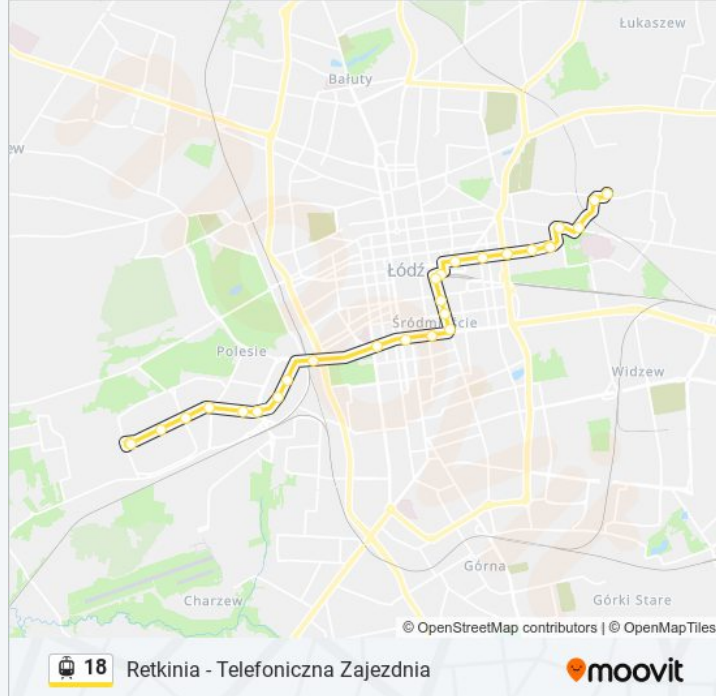

Skorzystaj z aplikacji Moovit, aby znaleźć najbliższy przystanek oraz czas przyjazdu najbliższego środka transportu dla: tramwaj 18.

**Kierunek: Radiostacja**

24 przystanków

[WYŚWIETL ROZKŁAD JAZDY LINII](#)

### Kierunek: Retkinia

27 przystanków

[WYŚWIETL ROZKŁAD JAZDY LINII](#)

Et-1

Telefoniczna Zajezdnia

Pomorska - Ckd Szpital

Pomorska - Konstytucyjna

Narutowicza - Radiostacja

### Informacja o: tramwaj 18

**Kierunek:** Retkinia

**Przystanki:** 27

**Długość trwania przejazdu:** 36 min

**Podsumowanie linii:**

Karolewska - Wileńska

Bratysławska - Wróblewskiego

Wyszyńskiego - Waltera-Janke

Wyszyńskiego - Os. Piaski

Wyszyńskiego - Retkińska

Wyszyńskiego - Armii Krajowej

Wyszyńskiego - Blok 27

Retkinia

Retkinia

Rozkłady jazdy i mapy tras dla tramwaj 18 są dostępne w wersji offline w formacie PDF na stronie [moovitapp.com](https://moovitapp.com). Skorzystaj z [Moovit App](#), aby sprawdzić czasy przyjazdu autobusów na żywo, rozkłady jazdy pociągu czy metra oraz wskazówki krok po kroku jak dojechać w Warszawie komunikacją zbiorową.