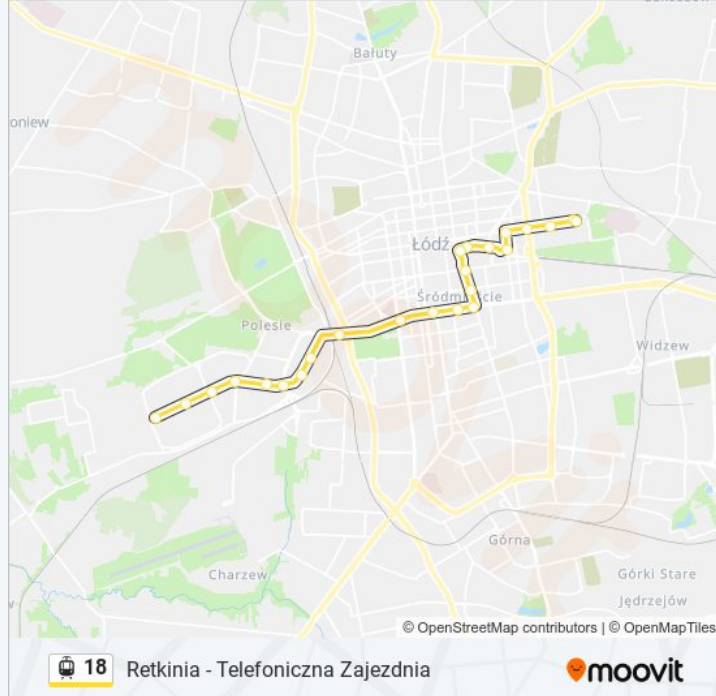

Skorzystaj z aplikacji Moovit, aby znaleźć najbliższy przystanek oraz czas przyjazdu najbliższego środka transportu dla: tramwaj 18.

**Kierunek: Radiostacja**

24 przystanków

[WYŚWIETL ROZKŁAD JAZDY LINII](#)

Bandurskiego - Dw. Łódź Kaliska

Mickiewicza - Żeromskiego

Piotrkowska Centrum

Piłsudskiego - Sienkiewicza

Piłsudskiego - Kilińskiego

Kilińskiego - Nawrot

Kilińskiego - Tuwima

Kilińskiego - Przystanek Mbank

Rodziny Poznańskich - Dw. Łódź Fabryczna

Rodziny Poznańskich - Dw. Łódź Fabryczna

Węglowa - Tramwajowa

Tramwajowa - Narutowicza

Narutowicza - Kopcińskiego

**Rozkład jazdy dla: tramwaj 18**

Rozkład jazdy dla Radiostacja

### Kierunek: Retkinia

27 przystanków

[WYŚWIETL ROZKŁAD JAZDY LINII](#)

Et-1

Telefoniczna Zajezdnia

Pomorska - Ckd Szpital

Pomorska - Konstytucyjna

Narutowicza - Radiostacja