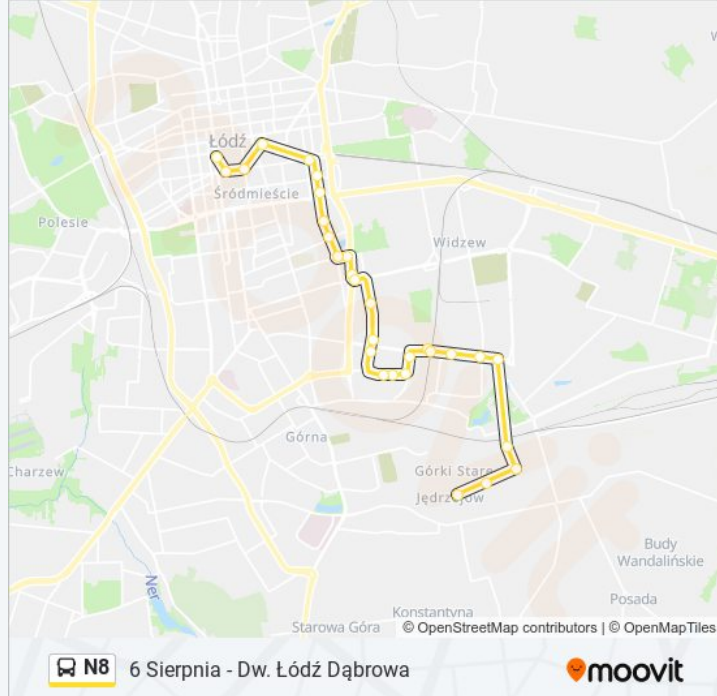

Informacja o: autobus N8**Kierunek:** 6 Sierpnia**Przystanki:** 28**Długość trwania przejazdu:** 26 min**Podsumowanie linii:**

Przędzalniana - Piłsudskiego

Przędzalniana - Nawrot

Tuwima - Wysoka

Rodziny Poznańskich - Dw. Łódź Fabryczna

Tuwima - Sienkiewicza

Struga - Piotrkowska

Kościuszki - 6 Sierpnia

Kierunek: Dw. Łódź Dąbrowa

26 przystanków

[WYŚWIETL ROZKŁAD JAZDY LINII](#)

Kościuszki - 6 Sierpnia

Gdańska - Zielona

Felińskiego - Konspiracyjnego Wp

Felińskiego - Kadłubka

Felińskiego - Gojawicyńskiej

Gojawicyńskiej - Dąbrowskiego

Dw. Łódź Dąbrowa

Kierunek: Jędrzejów Przem. Zachód

32 przystanków

[WYŚWIETL ROZKŁAD JAZDY LINII](#)

Jędrzejowska 45a NŻ

Jędrzejowska 43a NŻ

Jędrzejów Przem. Zachód

Kierunek: Zajezdnia Nowe Sady

18 przystanków

[WYŚWIETL ROZKŁAD JAZDY LINII](#)

Dw. Łódź Dąbrowa

Gojawicyńskiej - Dąbrowskiego