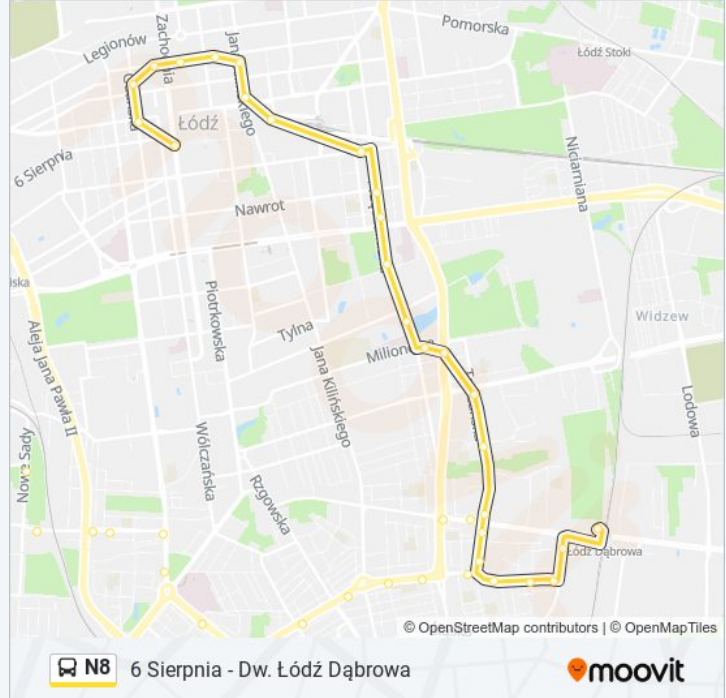

Przędzalniana - Nawrot

Przędzalniana - Piłsudskiego

Przędzalniana - Fabryczna

Przędzalniana - Tymienieckiego NŻ

Milionowa - Przędzalniana

Śmigłego Rydza - Milionowa

Tatrzańska - Przybyszewskiego

Tatrzańska - Grota-Roweckiego

Informacja o: autobus N8

Kierunek: Dw. Łódź Dąbrowa

Przystanki: 26

Długość trwania przejazdu: 31 min

Podsumowanie linii:

Tatrzańska - Dąbrowskiego

Tatrzańska - Rydla

Tatrzańska - Broniewskiego

Felińskiego - Konspiracyjnego Wp

Felińskiego - Kadłubka

Felińskiego - Gojawicyńskiej

Gojawicyńskiej - Dąbrowskiego

Dw. Łódź Dąbrowa

Kierunek: Jędrzejów Przem. Zachód

32 przystanków

[WYŚWIETL ROZKŁAD JAZDY LINII](#)

Jędrzejowska 45a NŻ

Jędrzejowska 43a NŻ

Jędrzejów Przem. Zachód

Kierunek: Zajezdnia Nowe Sady

18 przystanków

[WYŚWIETL ROZKŁAD JAZDY LINII](#)

Dw. Łódź Dąbrowa

Gojawicyńskiej - Dąbrowskiego