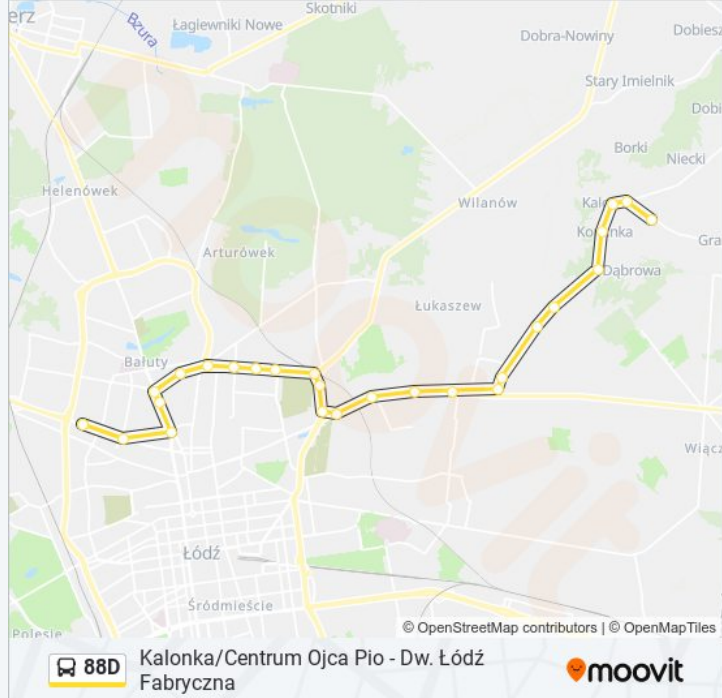

Kierunek: Dw. Łódź Fabryczna

27 przystanków

[WYŚWIETL ROZKŁAD JAZDY LINII](#)

Kalonka/Centrum Ojca Pio
Kalonka II
Kalonka
Kopanka - Kopanka 24a
Dąbrowa
Marmurowa - Moskuliki #
Marmurowa - Opolska NŻ
Marmurowa - Beskidzka NŻ
Marmurowa - Brzezińska
Janosika - Powstańców Śląskich
Janosika - Wyżynna
Janosika - Powstańców Śląskich
Brzezińska - Janosika
Brzezińska - Kerna NŻ
Brzezińska - Śnieżna NŻ
Wojska Polskiego - Łomnicka NŻ
Palki - Wojska Polskiego
Palki - Smutna
Palki - Źródłowa
Uniwersytecka - Rondo Solidarności
Uniwersytecka - Rewolucji 195r.

Marmurowa - Moskuliki #

Dąbrowa

Kopanka - Kopanka 24a

Kalonka

Kalonka II

Kalonka/Centrum Ojca Pio

Kierunek: Zajezdnia Limanowskiego

27 przystanków

Informacja o: autobus 88D

Kierunek: Zajezdnia Limanowskiego

Przystanki: 27

Długość trwania przejazdu: 39 min

Podsumowanie linii:

Inflancka - Marysińska

Inflancka - R. Powstańców 1863r.

Julianowska - Żarnowcowa

Zgierska - Julianowska

Zgierska - Sędziowska

Zgierska - Dolna

Limanowskiego - Sierakowskiego

Limanowskiego - Mokra

Limanowskiego - Zajezdnia Limanowskiego

Rozkłady jazdy i mapy tras dla autobus 88D są dostępne w wersji offline w formacie PDF na stronie moovitapp.com. Skorzystaj z Moovit App, aby sprawdzić czasy przyjazdu autobusów na żywo, rozkłady jazdy pociągu czy metra oraz wskazówki krok po kroku jak dojechać w Warszawie komunikacją zbiorową.