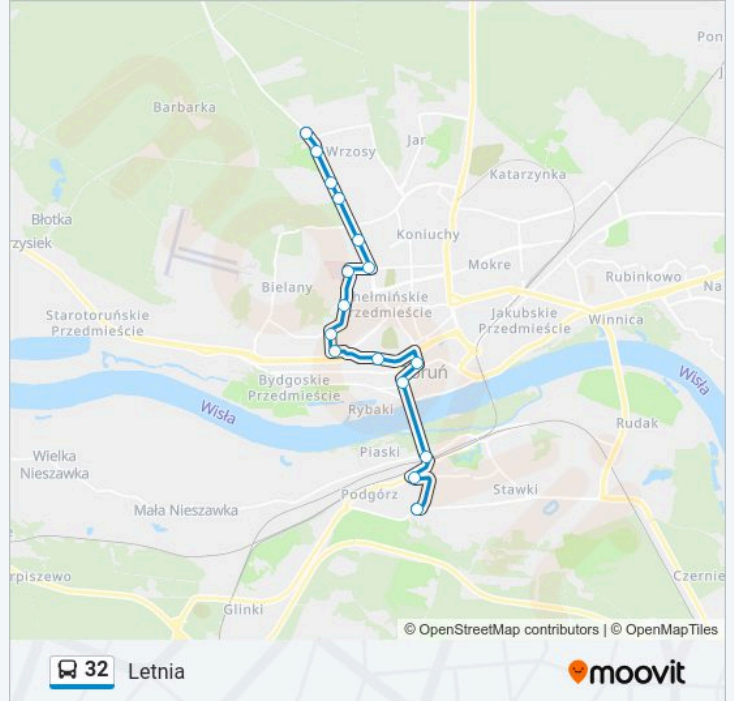

Autobus 32, linia (Letnia), posiada 3 tras. W dni robocze kursuje:

(1) Letnia: 04:49 - 22:13(2) Wrzosey I: 05:00 - 21:35(3) Żwirki I Wigury: 22:07 - 22:47

Skorzystaj z aplikacji Moovit, aby znaleźć najbliższy przystanek oraz czas przyjazdu najbliższego środka transportu dla: autobus 32.

Kierunek: Letnia

16 przystanków

[WYŚWIETL ROZKŁAD JAZDY LINII](#)

Wrzosey I
Zagonowa
Lisia
Św. Antoniego
Bartkiewiczówny
Żwirki I Wigury
Szpital Bielany
Św. Józefa
Od Nowa
Fałata
Kraszewskiego
Aleja Solidarności
Plac Rapackiego
Plac Armii Krajowej
Haller
Letnia

Informacja o: autobus 32**Kierunek:** Letnia**Przystanki:** 16**Długość trwania przejazdu:** 32 min**Podsumowanie linii:**

Kierunek: Wrzosa I

21 przystanków

[WYŚWIETL ROZKŁAD JAZDY LINII](#)

- Letnia
- Drzymały
- Śródkowa
- Hallera
- Plac Armii Krajowej
- Plac Rapackiego
- Aleja Solidarności
- Odrodzenia
- Kraszewskiego
- Fałata
- Od Nowa
- Św. Józefa
- Szpital Bielany
- Żwirki i Wigury
- Bartkiewiczówny
- Bractwa Kurkowego
- Św. Antoniego
- Lisia

Informacja o: autobus 32

Kierunek: Żwirki I Wigury

Przystanki: 14

Długość trwania przejazdu: 24 min

Podsumowanie linii:

Rozkłady jazdy i mapy tras dla autobus 32 są dostępne w wersji offline w formacie PDF na stronie moovitapp.com. Skorzystaj z Moovit App, aby sprawdzić czasy przyjazdu autobusów na żywo, rozkłady jazdy pociągu czy metra oraz wskazówki krok po kroku jak dojechać w Warszawie komunikacją zbiorową.