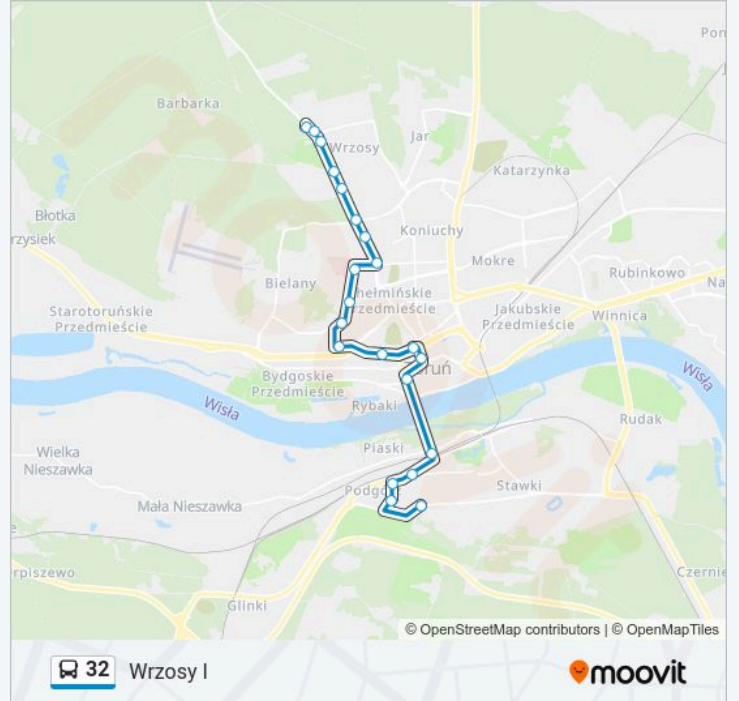

Kierunek: Letnia

16 przystanków

[WYŚWIETL ROZKŁAD JAZDY LINII](#)

Wrzosey I
Zagonowa
Lisia
Św. Antoniego
Bartkiewiczówny
Żwirki I Wigury
Szpital Bielany
Św. Józefa
Od Nowa
Fałata
Kraszewskiego
Aleja Solidarności
Plac Rapackiego
Plac Armii Krajowej
Haller
Letnia

Informacja o: autobus 32**Kierunek:** Letnia**Przystanki:** 16**Długość trwania przejazdu:** 32 min**Podsumowanie linii:**

Kierunek: Wrzosa I

21 przystanków

[WYŚWIETL ROZKŁAD JAZDY LINII](#)

- Letnia
- Drzymały
- Śródkowa
- Hallera
- Plac Armii Krajowej
- Plac Rapackiego
- Aleja Solidarności
- Odrodzenia
- Kraszewskiego
- Fałata
- Od Nowa
- Św. Józefa
- Szpital Bielany
- Żwirki i Wigury
- Bartkiewiczówny
- Bractwa Kurkowego
- Św. Antoniego
- Lisia

Informacja o: autobus 32

Kierunek: Wrzosa I

Przystanki: 21

Długość trwania przejazdu: 35 min

Podsumowanie linii:

Zagonowa

Owsiana

Wrzosa I

Kierunek: Żwirki I Wigury

14 przystanków

[WYŚWIETL ROZKŁAD JAZDY LINII](#)

Letnia

Drzymały

Środkowa

Hallera

Plac Armii Krajowej